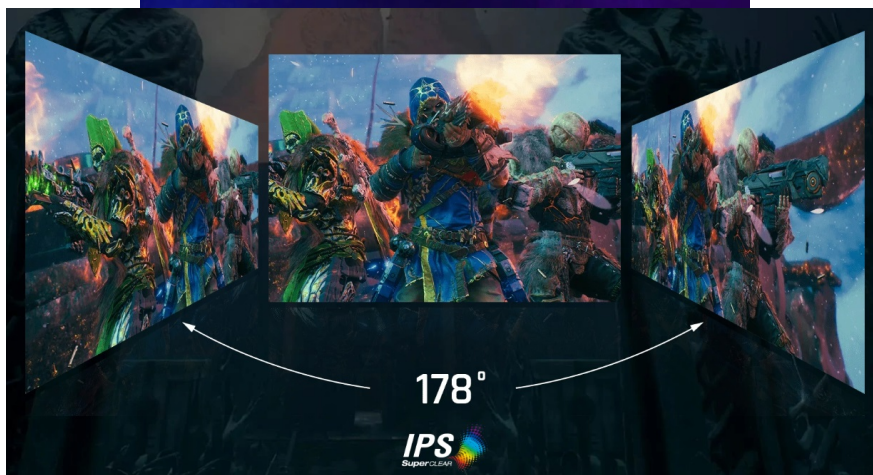

Monitor ViewSonic VX2758A-2K-PRO-3 je vybaven také **technologií EyePro Tech**, která efektivně odfiltruje blikání a modré světlo. Díky tomu **potlačuje digitální únavu očí** a umožní dlouhodobé filmové maratony nebo noční herní seance. Samozřejmostí je také dostatečná konektivita, která zahrnuje **dvojici HDMI portů** a **DisplayPort**. Monitor ViewSonic VX2479-HD-PRO-3 tak propojíte s počítačem i herní konzolí a využijete jejich výkon pro neutuchající zábavu.