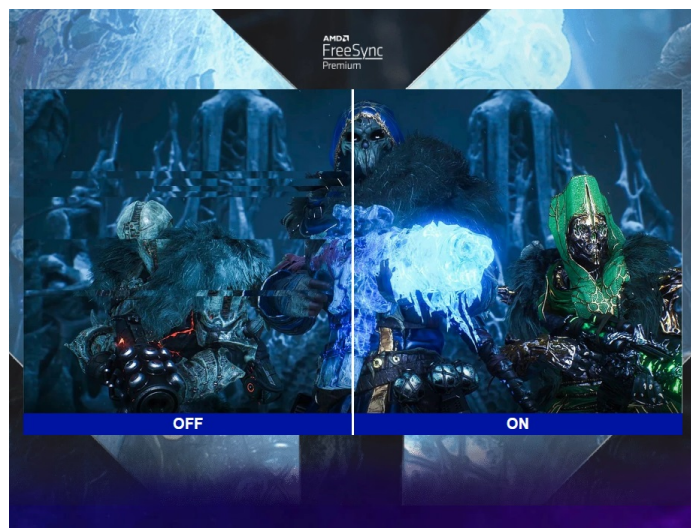

Popis

QHD monitor ViewSonic VX2758A-2K-PRO2 - každý pixel k vítězství se počítá

Výkonný herní monitor ViewSonic VX2758A-2K-PRO-3 je navržen pro nekompromisní, profesionální gaming. Na **velké ploše 27"** si vychutnáte mimořádně ostrý obraz a detaily ve **QHD** kvalitě s podporou technologie **panelu SuperClear IPS**. Díky tomu a **99% pokrytí sRGB barevné palety** je obraz živý a s věrnými barvami ze všech stran pohledu.

Monitor ViewSonic VX2758A-2K-PRO-3 je vybaven také **technologií EyePro Tech**, která efektivně odfiltruje blikání a modré světlo. Díky tomu **potlačuje digitální únavu očí** a umožní dlouhodobé filmové maratony nebo noční herní seance. Samozřejmostí je také dostatečná konektivita, která zahrnuje **dvojici HDMI portů** a **DisplayPort**. Monitor ViewSonic VX2479-HD-PRO-3 tak propojíte s počítačem i herní konzolí a využijete jejich výkon pro neutuchající zábavu.

ViewSonic VX2758A-2K-PRO-3

Herní LED monitor s úhlopříčkou **27"** nabízí Quad HD rozlišení **2560 × 1440** obrazových bodů. Disponuje dobou odezvy **1 ms**, kontrastním poměrem **1000 : 1**, jasem **300 cd/m²** a **99% pokrytím sRGB barevné palety**. Obnovovací frekvence **až 240 Hz** spolu s podporou technologie **AMD FreeSync Premium** nabízí intenzivní akci bez trhání, zadržávání nebo rozmazávání obrazu při pohybu. Příjemné jsou též pozorovací úhly **178°** horizontálně i vertikálně.