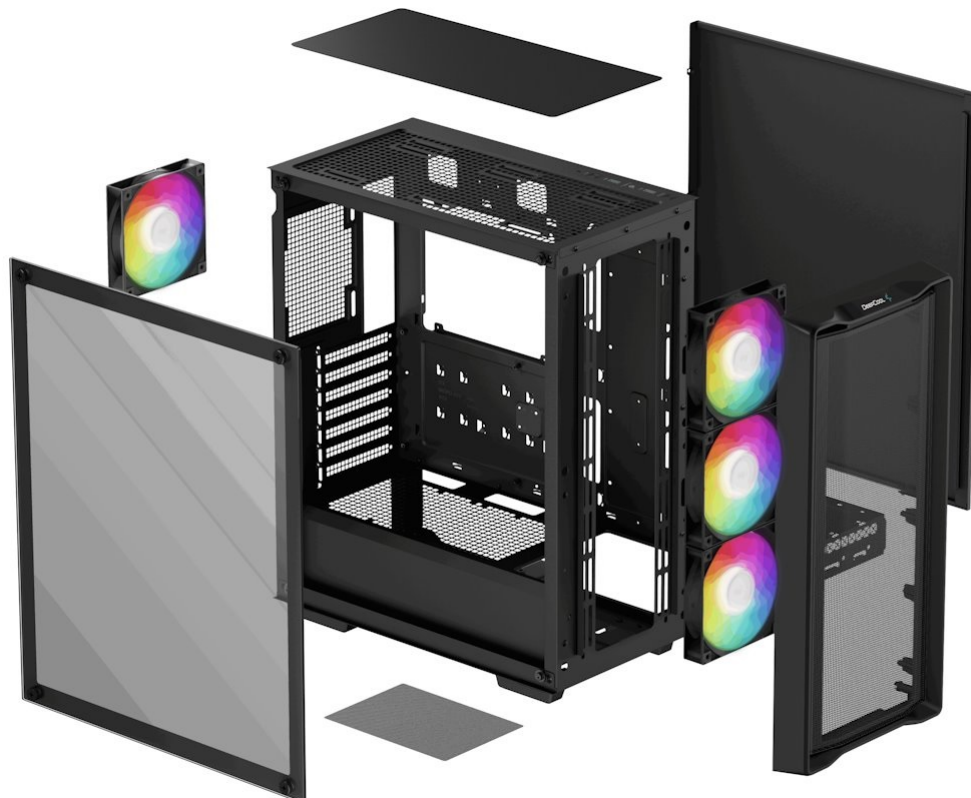

DEEPCOOL CC560 MESH V2 - řešení pro chlazení PC systému a stylový vzhled

Počítačová skříň DEEPCOOL CC560 MESH V2 ve formátu **Middle Tower**, která je vhodná pro stavbu moderních PC systému. Díky provedení skříně zabere méně místa než klasický desktop. Současně poskytuje dostatek vnitřního prostoru pro uložení a uspořádání všech komponent. Design s **průhlednou bočnicí** vám umožní ideální a ničím nerušený vzhled do vnitřku skříně a sledovat všechny pracovní nebo herní součástky během provozu.

Skříň DEEPCOOL CC560 MESH V2 disponuje také **4 předinstalovanými ventilátory s ARGB podsvícením**, které se postarají o efektivní chlazení a stylový vzhled. Na horním panelu se nachází základní ovládání a také konektory pro připojení periferních zařízení.

DEEPCOOL CC560 MESH V2

Skříň formátu Middle Tower s **průhlednou bočnicí** a **perforovaným předním panelem** nabízí **dvě 2,5"** pozice pro SSD disky a **dvě 3,5"** pozice pro pevné disky. Na horním panelu se nachází dva **USB 3.0** porty a kombinovaný port sluchátek a mikrofonu. Skříň je osazena celkem **čtyřmi ventilátory s ARGB podsvícením** o velikosti 120 mm. Důmyslné řešení umožňuje pohodlné umístění **až 360 mm dlouhého výměníku** vodního chlazení na přední straně. Ve skříni je dostatek prostoru pro chladič CPU do výšky až 165 mm a grafickou kartu o délce 370 mm. Dodávána je **bez zdroje**. Součástí je také **prachový filtr**.

ZÁKLADNÍ SPECIFIKACE

Provedení skříně: Middle Tower

Interní pozice: 2× 2,5", 1× 2,5"/3,5", 1× 3,5"

Kompatibilita základní desky: ATX, Micro ATX, Mini-ITX

Zdroj: bez zdroje

Konektory na horním panelu: 2× USB 3.0, 1× kombinovaný port sluchátek a mikrofonu