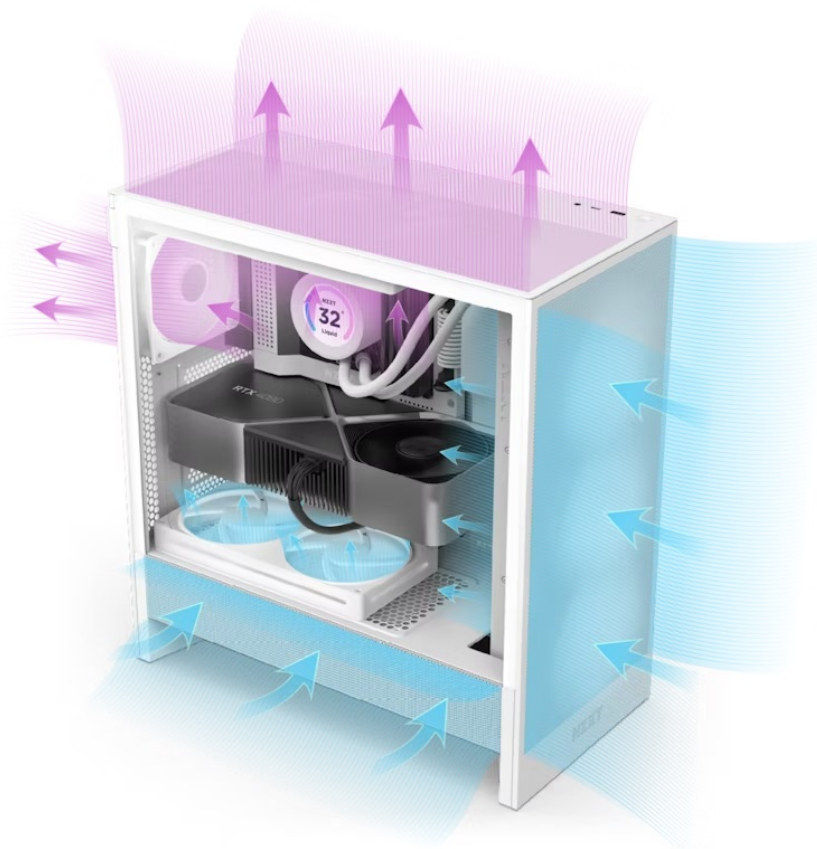

### NZXT H5 Flow RGB Edition - nechte herní výkon proudit

**Počítačová skříň NZXT H5 Flow RGB Edition** velikosti Middle Tower je navržena pro stavbu moderního PC systému s důrazem na perfektní proudění vzduchu a chlazení GPU. **Panely se síťovaným designem** jsou ideální pro výkonné sestavy s pokročilým nebo vodním chlazením. Současně zajišťují maximální průtok vzduchu a zamezují nadměrnému vniknutí prachu.

Vnitřní prostor pojme všechny komponenty v čele s **chladičem CPU** do výšky až 170 mm a grafickou kartou o délce až 410 mm. Instalovat lze rovněž **základní desky různých formátů - ATX, Micro ATX, Mini ITX, EATX**. V základu je skříň osazena **jedním RGB ventilátorem o velikosti 360 mm** (kombinace 3x 120mm ventilátorů) a **jedním 120mm**

### NZXT H5 Flow RGB

Elegantní počítačová skříň nabízí stylovou **prosklenou bočnici**, perforovaný panel a prvotřídní kovovou konstrukci. Osazení komponentami je lehké díky **systému správy kabeláže**, kabely tedy nikde zbytečně nepřekáží. Skříň je na přední straně **osazena jedním RGB ventilátorem o velikosti 360 mm (kombinace 3x 120mm ventilátorů) a jedním 120mm ventilátorem** bez podsvícení na zadní straně. Potěší také možnost rozšíření o další čtyři ventilátory. Samozřejmostí jsou prachové filtry. Důmyslné řešení umožňuje pohodlné umístění **až 360 mm dlouhého výměníku** vodního chlazení na přední straně. Ve skříni je dostatek prostoru pro chladič CPU do výšky až 170 mm a grafickou kartu o délce až 410 mm. Na horním panelu je k dispozici jeden port **USB 3.0**, jeden port **USB-C** a kombinovaný port sluchátek a mikrofonu. Skříň je dodávána **bez zdroje**.

### ZÁKLADNÍ SPECIFIKACE

**Provedení skříně:** Middle Tower

**Interní pozice:** 2x 2,5", 1x 3,5"

**Kompatibilita základní desky:** ATX, Micro ATX, Mini ITX, EATX (do 277 mm)

**Zdroj:** bez zdroje

**Konektory na horním panelu:** 1x USB-C 3.2 Gen2, 1x USB 3.2 Gen1 (USB 3.0), 1x kombinovaný port sluchátek a mikrofonu