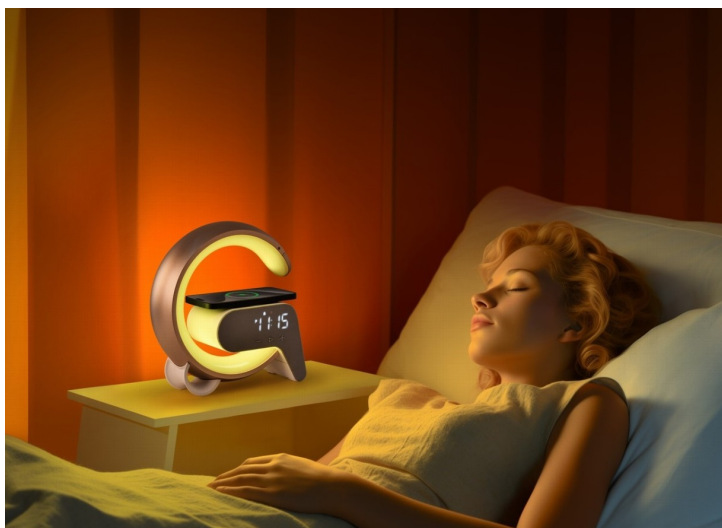

IMMAX LED FLAMINGO ZLATÁ

Cena celkem:	1 435 Kč (bez DPH: 1 186 Kč)
Běžná cena:	1 579 Kč
Ušetříte:	144 Kč
Kód zboží:	LAMIMM1060
Part No.:	08986L
Záruka:	24 měs.
Stav:	Nové zboží

Popis**IMMAX LED FLAMINGO - světlo pro relaxaci, nabíječka pro smartphone**

Stolní lampička IMMAX LED FLAMINGO, která do místnosti vnese nejenom potřebné osvětlení, ale také stylový vzhled. Uplatní se tak rovněž jako nepřehlédnutelný doplněk v místnosti. Kromě osvětlení přináší také možnost **bezdrátového Qi napájení a budík**. LED lampička **IMMAX FLAMINGO** produkuje teplý odstín světla, které vytvoří příjemnou atmosféru v interiéru. Nechybí ani **funkce plynulého stmívání a RGB podsvícení**, takže je ideální na usínání nebo vytvoření přívětivé nálady v dětském pokojíčku apod.

Pro navození relaxačního stavu disponuje také **6 přírodními zvuky**, které zklidní mysl. Škálu funkcí doplňuje **Bluetooth reproduktor**, který vám umožní přehrávání hudby přímo z vašeho smartphonu nebo tabletu. **Lampička IMMAX LED FLAMINGO** je opatřena displejem, který zobrazuje čas. Nastavit lze rovněž **budík s 2 časy buzení**. Horní plocha obsahuje integrovanou **Qi nabíječku pro bezdrátové napájení** kompatibilního smartphonu.

IMMAX LED FLAMINGO

Netradiční LED stolní lampička s praktickým **digitálním displejem** a s efektním **RGB podsvícením**. Nabízí teplý odstín světla a plynulé stmívání. Tato lampička je ideální do dětských pokojíčků díky možnosti **přehrávání šesti různých přírodních zvuků** či bílého šumu k večernímu zklidnění. LED displej disponuje možností ztlumení i úplného vypnutí. Pro přehrávání hudby z mobilního zařízení bez nutnosti připojení kabelu je připraven **Bluetooth reproduktor**. K dispozici je navíc i **duální budík** pro dva různé časy probuzení, **bezdrátová nabíječka standardu Qi** a nabíjecí **USB port** pro nabíjení