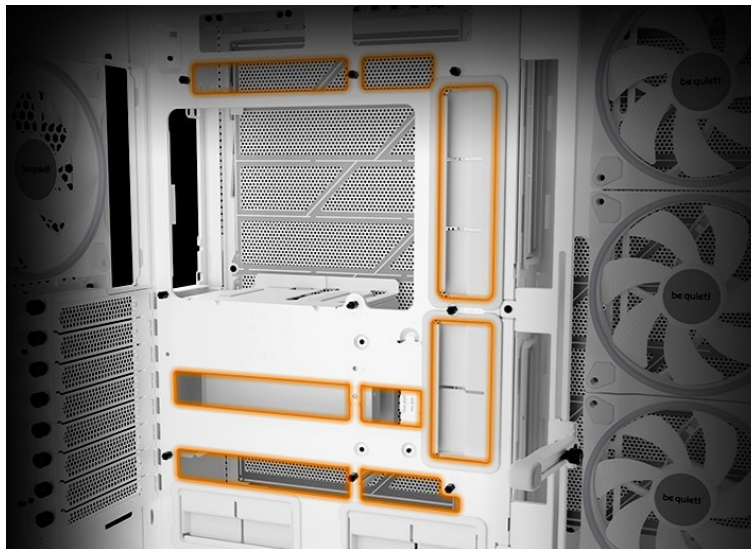

**Popis****Be quiet! LIGHT BASE 900FX - dívejte se, jak krásně vypadá**

**Počítačová skříň Be quiet! LIGHT BASE 900FX** moderního střihu, která svými rozměry a funkcí potěší všechny náročné uživatele a kutily. Kombinuje stylový vzhled s průhlednými panely spolu s efektivním chlazením. Ve výsledku pak získáte skvěle vypadající PC systém s vysokým výkonem a tichým provozem. Uplatní se při tvorbě **herní sestavy, multimediálního centra i pracovní stanice**. Pro variabilní konfiguraci je zde místa víc než dost. **Velké průhledné panely na přední a boční straně** poskytují panoramatický pohled na komponenty uvnitř skříně. Fanoušky osvětlení potěší přítomnost **ARGB LED pásku**.

Další předností je podpora **přemístitelných nožiček**, díky čemuž můžete PC otočit a umístit ve svislé i vodorovné poloze. **PC skříň Be quiet! LIGHT BASE 900FX** je osazena **4 předinstalovanými ventilátory s ARGB posvícením**. Light Wings ventilátory svým designem lopatek podporují optimalizované proudění vzduchu a snižují turbulence pro dosažení tichého provozu. Prostor uvnitř skříně vám umožní vytvořit rozmanité konfigurace s extrémně výkonnými grafickými kartami, radiátory nebo **základními deskami ve formátu E-ATX, XL-ATX, ATX, Micro ATX, Mini-ITX**.

### **Be quiet! LIGHT BASE 900FX**

Unikátní počítačová skříň s průhlednou bočnicí i předním panelem formátu **Middle Tower** nabízí dostatek prostoru pro montáž většiny dostupných komponent. Hlavní předností této skříně je možnost **rychlé změny její orientace** díky systému **odnímatelných a přemístitelných nožiček**. Skříň je dodávána **se čtyřmi předinstalovanými 140mm ventilátory s ARGB podsvícením**. K tomu nabízí dalších až **6 pozic pro ventilátory** a **dva integrované rozbočovače ventilátorů a ARGB**. Na předním panelu se nachází **dva porty USB 3.0**, jeden port **USB-C**, sluchátkový výstup a audio vstup pro