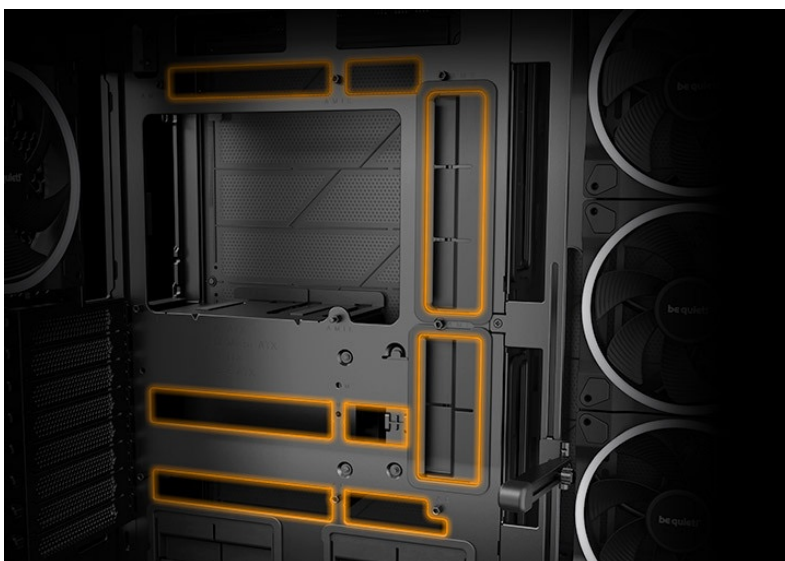

Počítačová skříň **Be quiet! LIGHT BASE 900DX** moderního stříhu, která svými rozměry a funkcí potěší všechny náročné uživatele a kutily. Kombinuje stylový vzhled s **průhlednými panely** spolu s podporou efektivního chlazení. Ve výsledku pak získáte skvěle vypadající PC systém s vysokým výkonem a tichým provozem. Uplatní se **při tvorbě herní sestavy, multimediálního centra i pracovní stanice**. Pro variabilní konfiguraci je zde místa víc než dost. Velké průhledné panely na přední a boční straně poskytují **panoramatický pohled** na komponenty uvnitř skříně. Fanoušky osvětlení potěší přítomnost **ARGB LED pásku**.

Be quiet! LIGHT BASE 900DX

Unikátní počítačová skříň s průhlednou bočnicí i předním panelem formátu **Middle Tower** nabízí dostatek prostoru pro montáž většiny dostupných komponent. Hlavní předností této skříně je možnost **rychlé změny její orientace** díky systému **odnímatelných a přemístitelných nožiček**. Skříň je dodávána **bez předinstalovaných ventilátorů**, nabízí ale až **10 pozic pro ventilátory a dva integrované rozbočovače ventilátorů a ARGB**. Na předním panelu se nachází **dva porty USB 3.0**, jeden port **USB-C**, sluchátkový výstup a audio vstup pro mikrofon. Herní design ještě doplňuje elegantní **ARGB osvětlení** lemující strany skříně, díky čemuž je viditelné bez ohledu na to, v jaké orientaci skříň používáte. Ve skříně je dostatek prostoru pro **chladič CPU do výšky až 190 mm** a grafickou kartu o délce až 495 mm. Důmyslné řešení umožňuje pohodlné umístění **až 420 mm dlouhého výměníku** vodního chlazení na horní nebo spodní straně. Potěší také přítomnost **prachových filtrů** či integrovaná **podpěra grafické karty**. Skříň je dodávána **bez zdroje**.