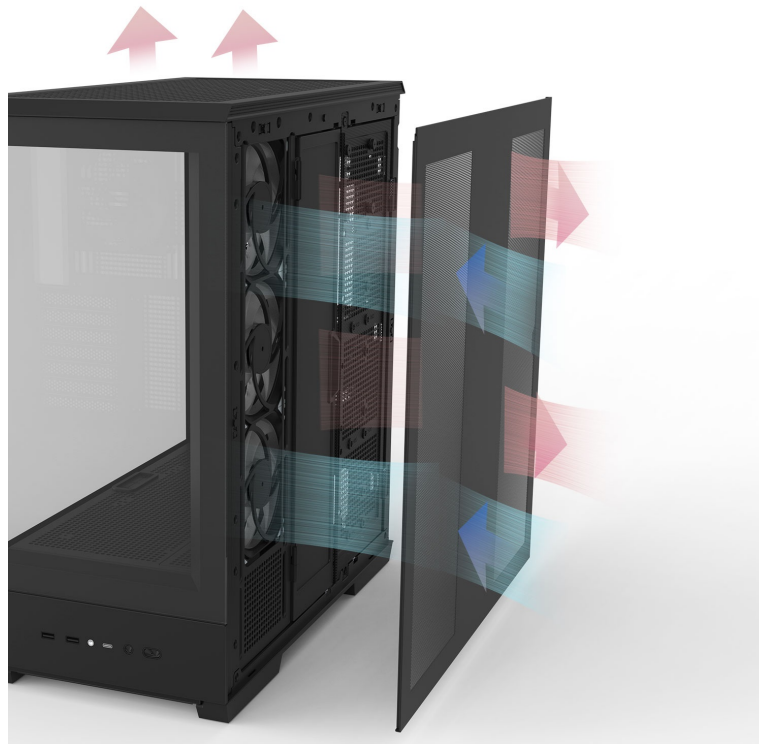

Skříň ZALMAN P50 DS představuje elegantní řešení pro sestavení moderního počítačového systému. Disponuje **bočním a předním panelem z tvrzeného skla**, takže vám zprostředkuje impozantní výhled na vnitřní komponenty a jejich uspořádání. Konstrukce je navíc **kovová**, takže je zajištěna pevnost a bytelnost celé PC skříně. Jednoduchý a čistý design je elegantní na pohled, současně však při stavbě počítače nabízí řadu praktických možností.

ZALMAN P50 DS

Elegantní počítačová skříň nabízí stylovou **prosklenou bočnici i přední panel** a prvotřídní kovovou konstrukci. Součástí skříňe je diagnostický **displej** umístěný na boční straně, který zobrazuje **teplotu procesoru, grafické karty a čas**. Osazení komponentami je lehké díky intuitivnímu **systemu správy kabeláže**, kabely tedy nikde zbytečně nepřekáží. Skříň je osazena **čtyřmi 120mm ventilátory s ARGB podsvícením**. Potěší také možnost rozšíření o dalších 6 ventilátorů. Samozřejmostí jsou prachové filtry. Důmyslné řešení umožňuje pohodlné umístění **až 360 mm dlouhého výměníku** vodního chlazení na horní či boční straně. Ve skříni je dostatek prostoru pro chladič CPU do výšky až 178 mm a grafickou kartu o délce až 435 mm. Na předním panelu se nachází dva porty **USB 3.0**, jeden port **USB-C** a kombinovaný audio port pro sluchátka a mikrofon. Skříň je dodávána **bez zdroje**.

ZÁKLADNÍ SPECIFIKACE

Provedení skříně: Middle Tower

Interní pozice: 2 × 2,5"/3,5", 2 × 2,5"

Kompatibilita základní desky: ATX, Micro ATX, Mini ITX

Zdroj: bez zdroje

Konektory na předním panelu: 1 × USB-C, 2 × USB 3.0, 1 × kombinovaný port sluchátek a mikrofonu