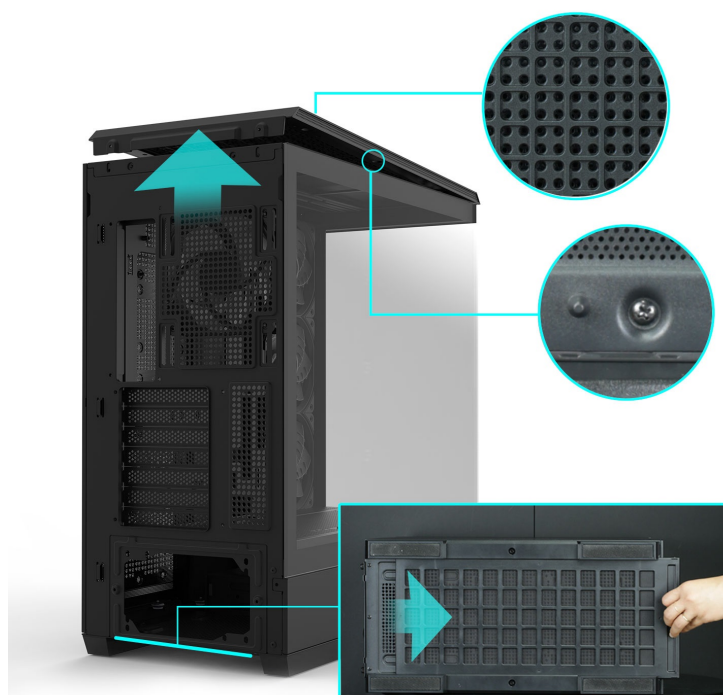

Skříň ZALMAN P50 DS představuje elegantní řešení pro sestavení moderního počítačového systému. Disponuje **bočním a předním panelem z tvrzeného skla**, takže vám zprostředkuje impozantní výhled na vnitřní komponenty a jejich uspořádání. Konstrukce je navíc **kovová**, takže je zajištěna pevnost a bytelnost celé PC skříně. Jednoduchý a čistý design je elegantní na pohled, současně však při stavbě počítače nabízí řadu praktických možností.

**P50 DS**

Podporuje různé formáty **základních desek ATX, Micro ATX, Mini ITX**. Nabízí **zabudovaný displej**, který slouží k monitoringu hlavních parametrů systému v reálném čase, jako je teplota CPU či GPU. Chlazení zajišťuje **čtveřice předinstalovaných 120mm ventilátorů s ARGB podsvícením**. Samozřejmostí je přítomnost konektorů na spodní straně pro připojení hlavních periférií.

ZALMAN P50 DS

Elegantní počítačová skříň nabízí stylovou **prosklenou bočnici i přední panel** a prvotřídní kovovou konstrukci. Součástí skříňe je diagnostický **displej** umístěný na boční straně, který zobrazuje **teplotu procesoru, grafické karty a čas**. Osazení komponentami je lehké díky intuitivnímu **systemu správy kabeláže**, kabely tedy nikde zbytečně nepřekáží. Skříň je osazena **čtyřmi 120mm ventilátory s ARGB podsvícením**. Potěší také možnost rozšíření o dalších 6 ventilátorů. Samozřejmostí jsou prachové filtry. Důmyslné řešení umožňuje pohodlné umístění **až 360 mm dlouhého výměníku** vodního chlazení na horní či boční straně. Ve skříni je dostatek prostoru pro chladič CPU do výšky až 178 mm a grafickou kartu o délce až 435 mm. Na předním panelu se nachází dva porty **USB 3.0**, jeden port **USB-C** a kombinovaný audio port pro sluchátka a mikrofon. Skříň je dodávána **bez zdroje**.