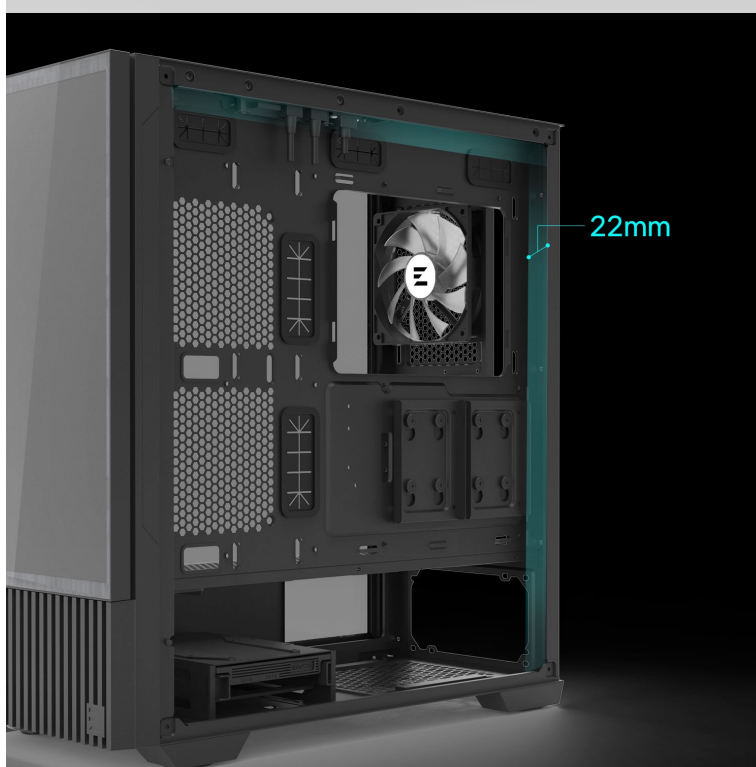

Bočnice z temperovaného skla poskytuje komfortní pohled do útrob PC systému a snadný přístup k součástkám v případě pozdějšího upgradu. Samozřejmostí je také **dostatek konektorů** umístěných na horním panelu nebo **prachové filtry**, které zadržují prach a usnadňují celkovou údržbu.