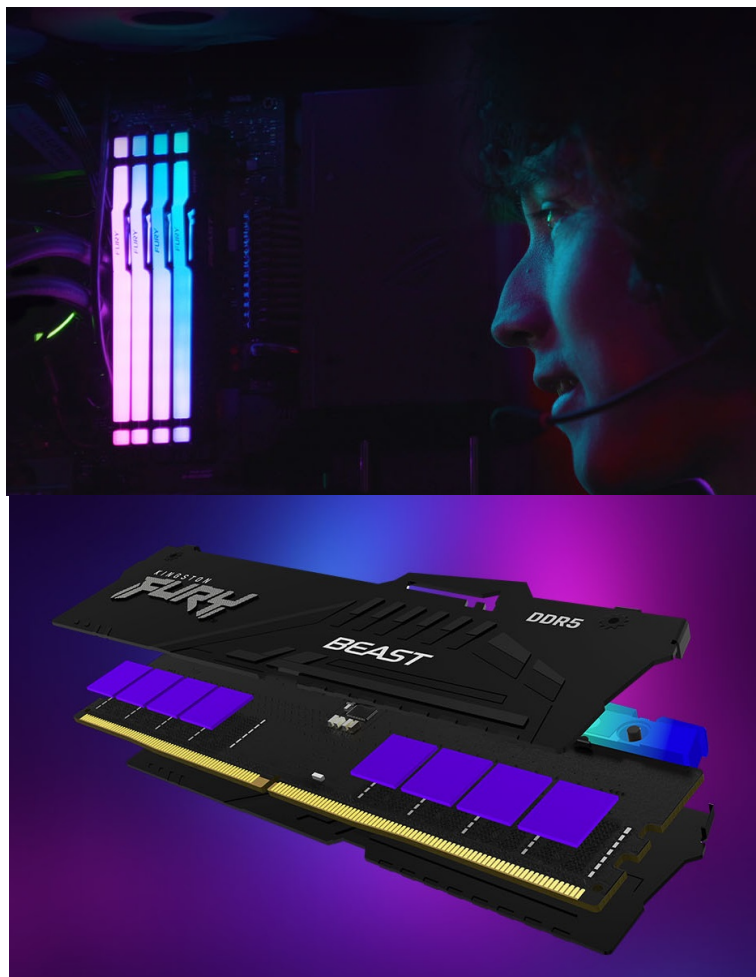

Zdeněk Píša (pisa.cz)

pisa@pisa.cz
389771021

06.05.26 19:15:00

KINGSTON FURY BEAST BLACK RGB EXPO DDR5 16GB 6000MT/S

Cena celkem:

7 496 Kč
(bez DPH: 6 195 Kč)

Běžná cena:

8 246 Kč

Stav:

Nové zboží

Popis

Kingston Fury Beast Black RGB EXPO - dejte volnost výkonu paměti DDR5

Modul Kingston Fury Beast Black RGB EXPO patří mezi nejpokročilejší operační paměti typu DDR5 současnosti. Paměť podporuje špičkové technologie a je ideální pro **herní platformy nové generace**. Přináší výrazně vyšší rychlost, kapacitu a spolehlivost, především pro potřeby **přetaktování**. Mezi vylepšené funkce patří například **on-die ECC (ODECC)**, která zlepšuje stabilitu při enormních rychlostech.

Kromě výkonu a výpočetní rychlosti nabízí také **stylové RGB LED podsvícení**. Operační paměť DDR5 Kingston Fury Beast Black RGB EXPO podporuje jak technologii **Intel XMP**, tak rozšířený profil **AMD EXPO**. Tato certifikace přináší pokročilé možnosti optimalizace výkonu nebo napětí pro přetaktování a bezproblémový provoz.

Kingston Fury Beast Black RGB EXPO 16 GB DDR5 6000 MT/s

Operační paměť typu **DDR5** pro stolní počítače o velikosti **16 GB**. Dosahuje datového přenosu **6000 MT/s** a podporuje technologie **AMD EXPO** a Intel XMP 3.0. Paměť disponuje **chladičem**. Potěší také stylové **RGB LED podsvícení**.