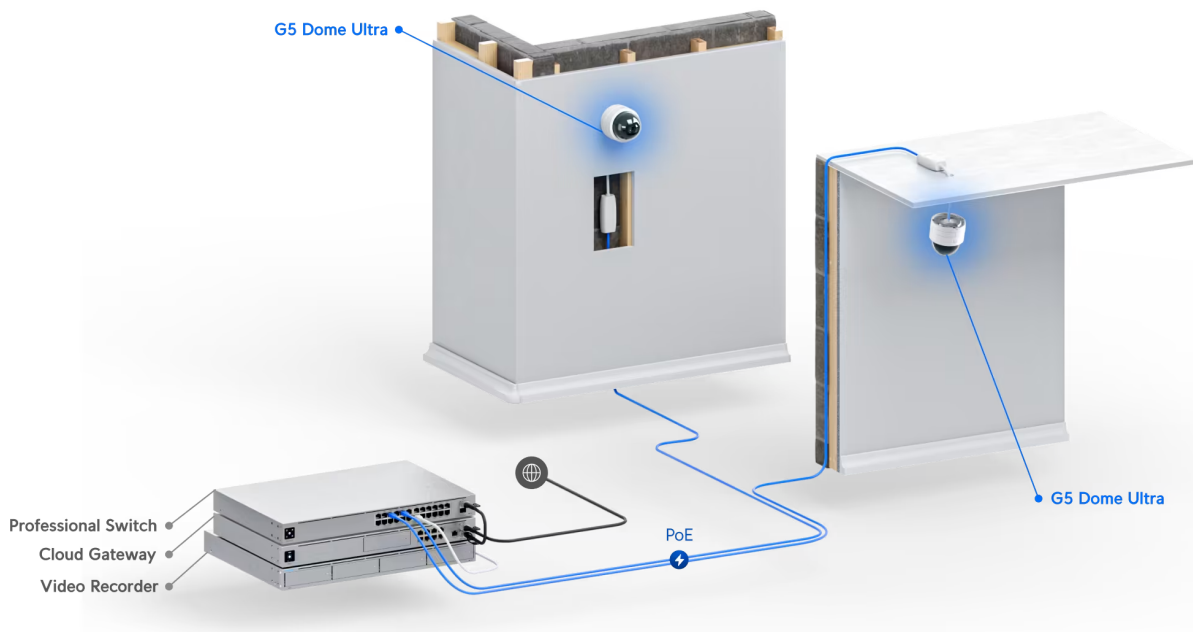

Ubiquiti UniFi G5 Dome Ultra Black

Kamera **UniFi G5 Dome Ultra** poskytuje čistý a ostrý obraz v **rozlíšení 2688 × 1512 při 30 fps** s možností nočního vidění.

Kamera podporuje **PoE napájení (37-57 V DC)**. Balení neobsahuje PoE injektor.

- 4 Mpx CMOS senzor (1/2.4") & rozlišení 2688 × 1512 při 30 fps (16 : 9)
- Úhel záběru: 102,4° horizontálně, 54,9° vertikálně, 120,6° diagonálně
- Vestavěné IR LED diody a automatický IR cut filtr pro lepší noční vidění
- Odolnost IK06 (antivandal)
- ARM Dual-Core Cortex-A7 procesor/čip
- Podpora PoE 37-57 V DC (injektor není součástí balení)

ZÁKLADNÍ SPECIFIKACE

Rozlišení snímáče: 4 Mpx
Snímací čip: 1/2,4" CMOS senzor
Maximální rozlišení: 2688 × 1512 px
Snímková rychlost: max. 30 fps
IR přísvit: ano, do 20 m
Objektiv: pevný
Rozhraní: 1× RJ-45 10/100 Mbps
Slot paměťových karet: ne
Audio: ne
Napájení: PoE 37-57 V DC
Pracovní teplota: -20 až +40 °C
Hmotnost: 175 g
Rozměry: 68,2 × 63,6 × 63,6 mm

Manuál (montážní návod):

[Ubiquiti UniFi G5 Dome Ultra](#)
