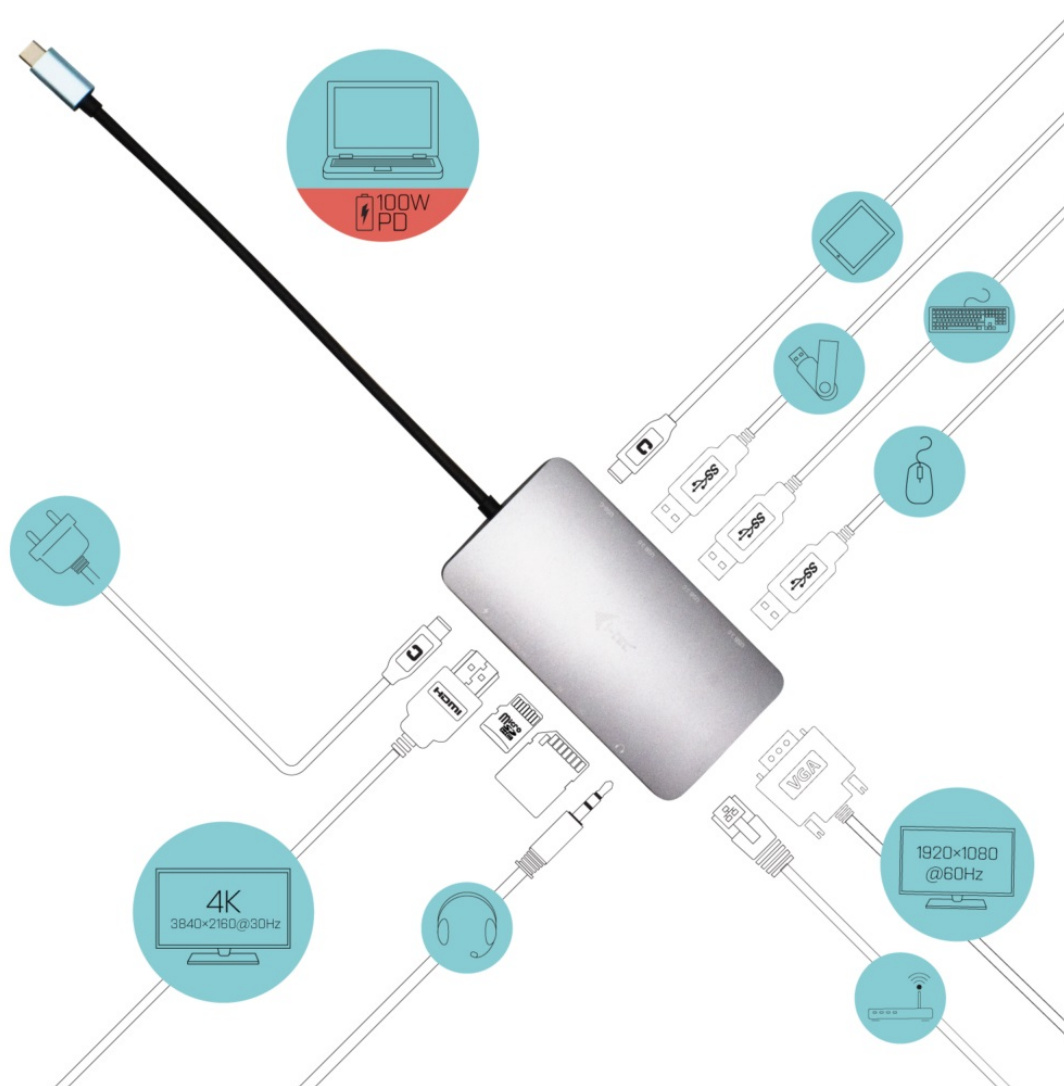

I-TEC USB-C METAL NANO DOCK HDMI/VGA 100W + NABÍJEČKA

Cena celkem:	2 693 Kč (bez DPH: 2 226 Kč)
Běžná cena:	2 963 Kč
Ušetříte:	269 Kč
Kód zboží:	DOCTEC0089
Part No.:	C31NANOVGA100
Záruka:	24 měs.
Stav:	Nové zboží

Popis**I-TEC USB-C Metal Nano Dock HDMI/VGA - vše, co potřebujete pro rozšíření**

Dokovací stanice I-TEC USB-C Metal Nano Dock HDMI/VGA kompaktních rozměrů, která je vhodná na cesty. Poskytne vám dostatek konektorů pro připojení externího monitoru či projektoru. Konstrukce z broušeného hliníku zajišťuje mechanickou pevnost a odolnost při častém přenášení. **I-TEC USB-C Metal Nano Dock** obsahuje celou řadu portů v podobě **HDMI**, **VGA** i **USB 3.0**. Je tak kompatibilní s novými i staršími zařízeními. Porty USB vám umožní využívat rozmanité USB periferie, samozřejmostí je také přítomnost **GLAN Ethernetu** pro vysokorychlostní připojení k internetu. Pokud preferujete poslech hudby nebo on-line komunikaci v soukromí, jistě oceníte **kombinovaný 3.5mm audio/mic port** pro sluchátka s mikrofonem. Dokovací stanice umožní také **napájení notebooku nebo tabletu výkonem až 100 W**.

I-TEC USB-C Metal Nano Dock HDMI/VGA 100 W + nabíječka

Dokovací stanice v kovovém provedení nabízí velké množství praktických portů. K počítači či notebooku se připojuje pomocí **USB-C portu s podporou Thunderbolt 3/4** a je tak schopná na podporovaných zařízeních přenášet i napájení **až 100 W**. Vysokorychlostní přístup k internetu lze realizovat skrze přítomný **RJ-45** port. K dokovací stanici lze připojit také monitor skrze rozhraní **HDMI** nebo **VGA**. Pro připojení periférií jsou přítomny **tři USB 3.0 porty** a jeden **USB-C port**. Mimo to je k dispozici i **čtečka microSD a SD karet**. Pro připojení sluchátek či mikrofonu pak slouží **kombinovaný 3,5 mm konektor**.

K dokovací stanici je rovněž přiložen napájecí adaptér o celkovém výkonu 100 W.

Upozornění: Porty HDMI a VGA je možné připojit současně, v takovém případě se ale zobrazí na obou monitorech stejný obraz.