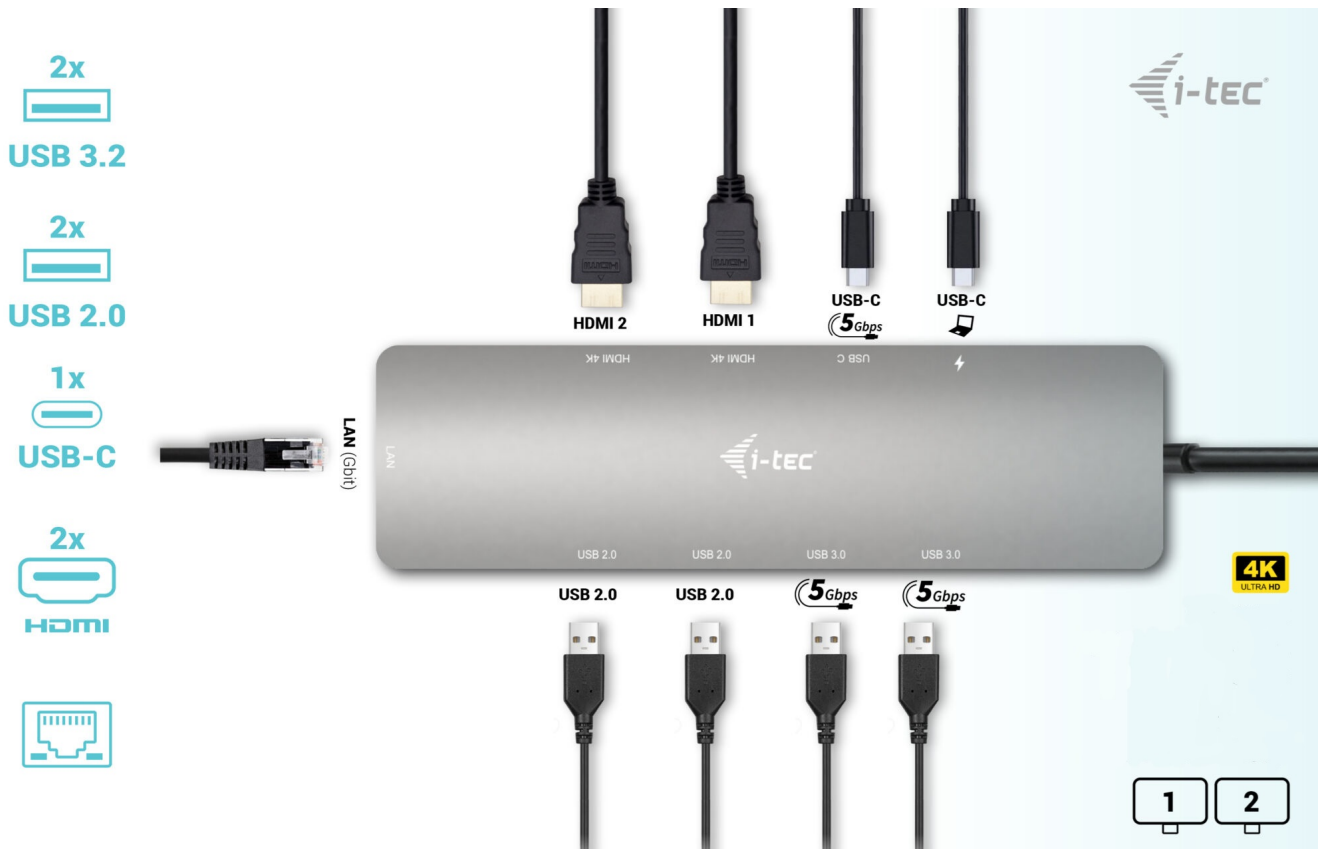

## I-TEC USB-C METAL NANO DOCK 100W + NABÍJEČKA

Cena celkem:

**2 840 Kč****(bez DPH: 2 347 Kč)**

Běžná cena:

**3 124 Kč**

Ušetříte:

**284 Kč**

Kód zboží:

## I-TEC USB-C Metal Nano Dock 100 W - porty hezky pohromadě

**Dokovací stanice I-TEC USB-C Metal Nano Dock 100 W** se vyznačuje kompaktními rozměry a odolným designem z broušeného hliníku. Díky tomu je ideální na cesty a časté přenášení. I přes svoji velikost nabízí dostatek konektorů například pro připojení **až 2 externích monitorů** a celé řady periferních zařízení **USB**. Nechybí ani podpora síťového připojení skrze **GLAN Ethernet** pro vysokorychlostní internet. **Dokovací stanice I-TEC USB-C Metal Nano Dock** je vhodná také pro **rychlé 100W napájení** kompatibilního notebooku nebo tabletu.

## I-TEC USB-C Metal Nano Dock 100 W + nabíječka

Malá kovová dokovací stanice podporující připojení **dvou HDMI monitorů** současně s rozlišením až **4K při 60 Hz**. K počítači

či notebooku se připojuje pomocí **USB-C portu s podporou Thunderbolt 3/4** a je tak schopná na podporovaných zařízeních přenášet i napájení až **100 W**. Pro připojení periférií jsou přítomny **dva USB 3.0** porty, **dva USB 2.0** porty a **USB-C 3.2 Gen1** port. Gigabitový **RJ-45** ethernetový port poskytuje spolehlivé vysokorychlostní připojení k internetu.

## **ZÁKLADNÍ SPECIFIKACE**

**Porty:** 2× HDMI, 1× RJ-45, 2× USB 3.2 Gen1 (USB 3.0), 2× USB 2.0, 1× USB-C 3.2 Gen1, 1× USB-C PD (pouze PowerDelivery)

**Rozhraní:** USB-C s podporou Thunderbolt 3/4

**Délka kabelu:** 30 cm