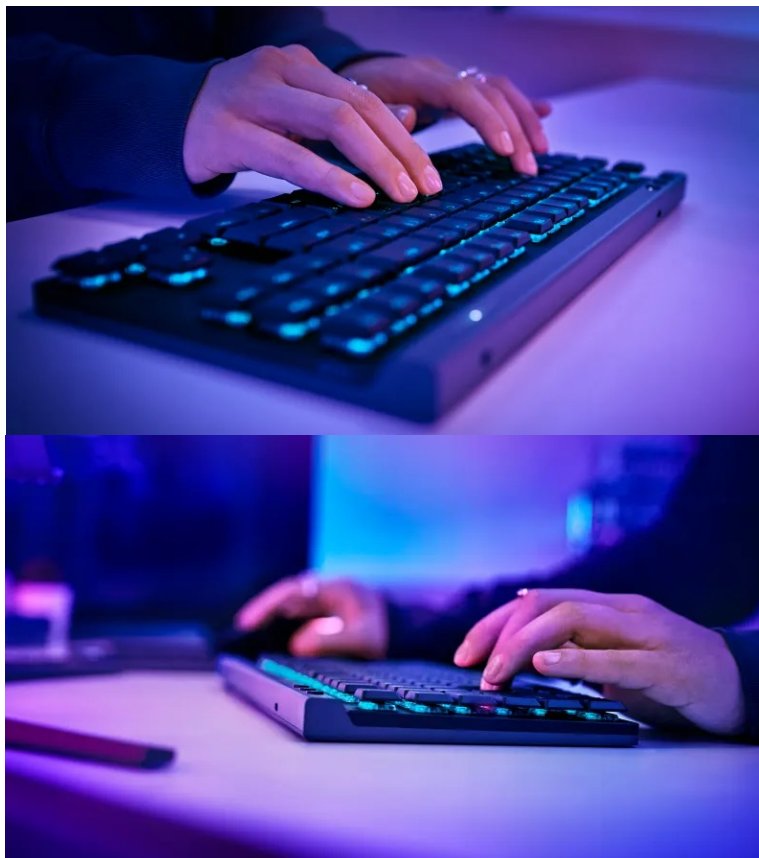

S **herní klávesnicí Logitech G515 LIGHTSPEED TKL** získáte do každého souboje přesnost, rychlost a komfortní bezdrátové připojení. **Technologie LIGHTSPEED** nabízí 3režimovou konektivitu a připojení můžete měnit stiskem tlačítka. **Nízkoprofilová konstrukce** je elegantní na pohled a díky své ergonomii podporuje komfortní ovládání nebo psaní. **Mechanické GL spínače** podporují rychlejší aktivaci, a tím pádem také rychlejší reakce.

Klávesnice Logitech G515 LIGHTSPEED TKL podporuje **software G HUB**, s jehož pomocí si funkce klávesnice uzpůsobíte podle svých požadavků. Umožní vám například naprogramovat funkční klávesy nebo namapovat libovolné klávesy na základě herního žánru nebo konkrétního titulu. **Funkce LIGHTSYNC RGB** přináší bohaté možnosti osvětlení, které stylově doplní vzhled nejen klávesnice, ale celého vašeho herního koutku.

Logitech G515 LIGHTSPEED TKL

Bezdrátová herní klávesnice v provedení TKL (Tenkeyless, **bez numerické části**) disponující nízkoprofilovými mechanickými **hmatovými spínači GL**. Nabízí **RGB podsvícení**, které lze nastavit z palety **16,8 milionu barev**. Vytvořte si vlastní animace, nebo si díky technologii **LIGHTSYNC** vyberte z předvolených efektů, kdy je podsvícení řízeno hrami, zvukem nebo obsahem obrazovky. Připojení k počítači lze realizovat jak bezdrátově pomocí technologie **Bluetooth** či miniaturní USB přijímač s technologií **2,4 GHz**, tak i drátově pomocí **USB** kabelu. Na jedno nabití vydrží baterie v chodu **až 36 hodin**.