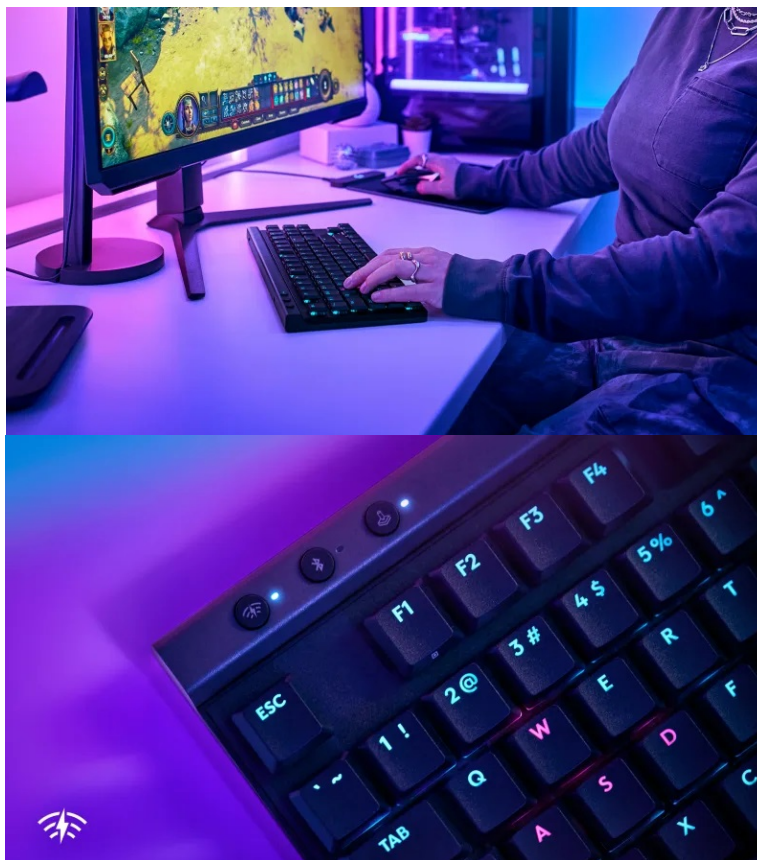

S **herní klávesnicí Logitech G515 LIGHTSPEED TKL** získáte do každého souboje přesnost, rychlost a komfortní bezdrátové připojení. **Technologie LIGHTSPEED** nabízí 3režimovou konektivitu a připojení můžete měnit stiskem tlačítka. **Nízkoprofilová konstrukce** je elegantní na pohled a díky své ergonomii podporuje komfortní ovládání nebo psaní. **Mechanické GL spínače** podporují rychlejší aktivaci, a tím pádem také rychlejší reakce.

Klávesnice Logitech G515 LIGHTSPEED TKL podporuje **software G HUB**, s jehož pomocí si funkce klávesnice uzpůsobíte podle svých požadavků. Umožní vám například naprogramovat funkční klávesy nebo namapovat libovolné klávesy na základě herního žánru nebo konkrétního titulu. **Funkce LIGHTSYNC RGB** přináší bohaté možnosti osvětlení, které stylově doplní vzhled nejen klávesnice, ale celého vašeho herního koutku.

Logitech G515 LIGHTSPEED TKL

Bezdrátová herní klávesnice v provedení TKL (Tenkeyless, **bez numerické části**) disponující nízkoprofilovými mechanickými **hmatovými spínači GL**. Nabízí **RGB podsvícení**, které lze nastavit z palety **16,8 milionu barev**. Vytvořte si vlastní animace, nebo si díky technologii **LIGHTSYNC** vyberte z předvolených efektů, kdy je podsvícení řízeno hrami, zvukem nebo obsahem obrazovky. Připojení k počítači lze realizovat jak bezdrátově pomocí technologie **Bluetooth** či miniaturní USB přijímač s technologií **2,4 GHz**, tak i drátově pomocí **USB** kabelu. Na jedno nabití vydrží baterie v chodu **až 36 hodin**.