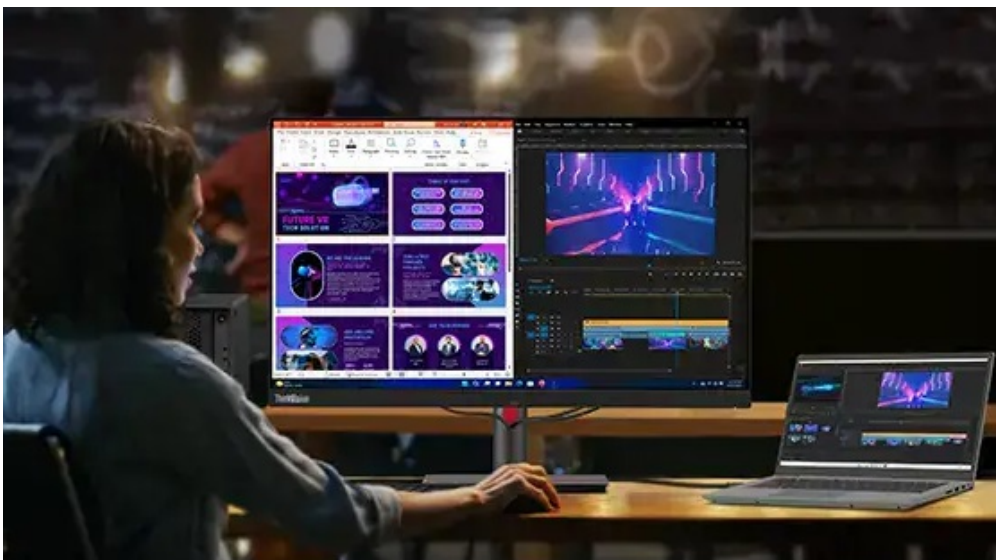

Monitor Lenovo ThinkVision P32pz-30 s moderním **Mini LED displejem**, který je optimální pro zobrazení aplikací, dokumentů, internetových stránek a samozřejmě také multimédií a grafického obsahu. Displej nabízí **Ultra HD rozlišení**, které umožní zachytit každý detail. Ve spojení s **pokrytím 98 % DCI-P3, 99 % Adobe RGB a 100 % sRGB** produkuje dokonale přesné a autentické barvy pro veškeré vaše projekty.

Pro jejich zobrazení poskytuje **31,5palcovou plochu**, na které nechá vše perfektně vyniknout. K dispozici je bohatá nabídka portů v čele s **HDMI, DisplayPortem, RJ-45**, které vám umožní připojit **Mini LED monitor Lenovo ThinkVision P27pz-30** k moderním PC systémům a využívat nejrůznější periferní zařízení. Díky tomu představuje tento monitor špičkovou dokovací stanicí pro všestranné použití – připojení dalších displejů. Nabíjení notebooku, vysokorychlostní přenos dat i obrazu skrze **USB-C** a spoustu dalšího.

Lenovo ThinkVision P32pz-30

Mini LED monitor s úhlopříčkou **31,5"** a Ultra HD rozlišením **3840 × 2160** bodů. Nabízí kontrastní poměr **1000 : 1**, jas **650 cd/m²** a dobu odezvy **4 ms**. Pokrytí 98 % DCI-P3, 99 % Adobe RGB a 100 % sRGB spolu s podporou technologií **HDR10 a DisplayHDR 1000** poskytují intenzivní akci. Použitá technologie **IPS** nabízí pozorovací úhly 178° horizontálně i vertikálně. K dispozici jsou **čtyři USB 3.1** porty, ethernetový port **RJ-45**, jeden port **USB 4 (USB-C)**, který kromě vysokorychlostního přenosu videa a dat umožňuje napájení připojených zařízení až do 140 W a jeden port **USB-C**, který umožňuje napájení připojených zařízení až do 15 W. Integrovaný **KVM přepínač** umožňuje ovládat dvě zařízení připojená k monitoru prostřednictvím jediné klávesnice a myši. Potěší také výškově nastavitelný stojan a funkce **Pivot**.