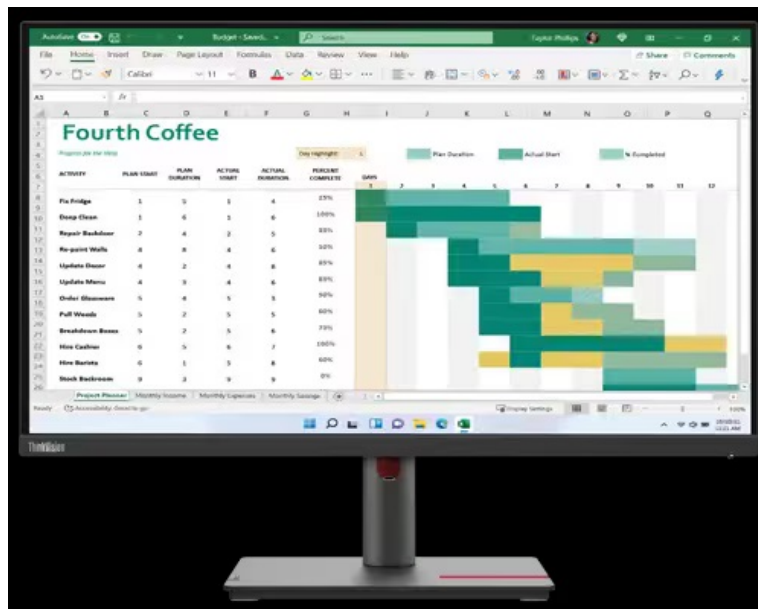

Monitor Lenovo ThinkVision T32h-30 s kvalitním **QHD displejem**, který je navržen pro maximální pracovní produktivitu. Displej s **úhlopříčkou 31,5"** je mimořádně prostorný, aby přehledně zobrazil aplikace, tabulky, dokumenty i multimediální obsah. Umožní vám rovněž činnost s více okny najednou, a tak podpoří **efektivní multitasking**. **IPS panel** produkuje široké pozorovací úhly a displej **pokrývá 99 % sRGB barevné palety**, takže si veškerý obsah v bohatých barvách dopřejete bez zkreslení i při pohledu ze stran.

Konstrukce s tenkými rámečky umožňuje komfortní sledování při konfiguraci s více monitory vedle sebe. **Monitor Lenovo ThinkVision T32h-30** potěší také pestrou konektivitou, která obsahuje **HDMI, DisplayPort, USB 3.0**, a dokonce také **USB-C**. Díky rozličným možnostem připojení vytvoříte okolo monitoru všestranné výpočetní centrum pro práci, případně multimediální zábavu.

Lenovo ThinkVision T32h-30

LED monitor s úhlopříčkou **31,5"** nabízí rozlišení 2560 × 1440 obrazových bodů. Disponuje dobrou odezvou **4 ms**, kontrastním poměrem **1000 : 1**, jasem **350 cd/m²** a pokrytím **99 % sRGB** barevné palety. Příjemné jsou též pozorovací úhly **178°** horizontálně i vertikálně. K dispozici jsou také **čtyři porty USB 3.0**, ethernetový port **RJ-45** a konektor **USB-C**, který kromě vysokorychlostního přenosu videa a dat umožňuje napájení připojených zařízení pomocí technologie **Power Delivery** až do výkonu **90 W**. Potěší také výškově nastavitelný stojan a funkce **Pivot**, která umožňuje otočení obrazovky o 90°.

Porty USB nejsou funkční, pokud není monitor propojen skrze USB-C s počítačem.

Součástí balení je USB-C kabel.

ZÁKLADNÍ SPECIFIKACE

Typ panelu: IPS

Úhlopříčka: 31,5"

Poměr stran: 16 : 9

Rozlišení: 2560 × 1440 px