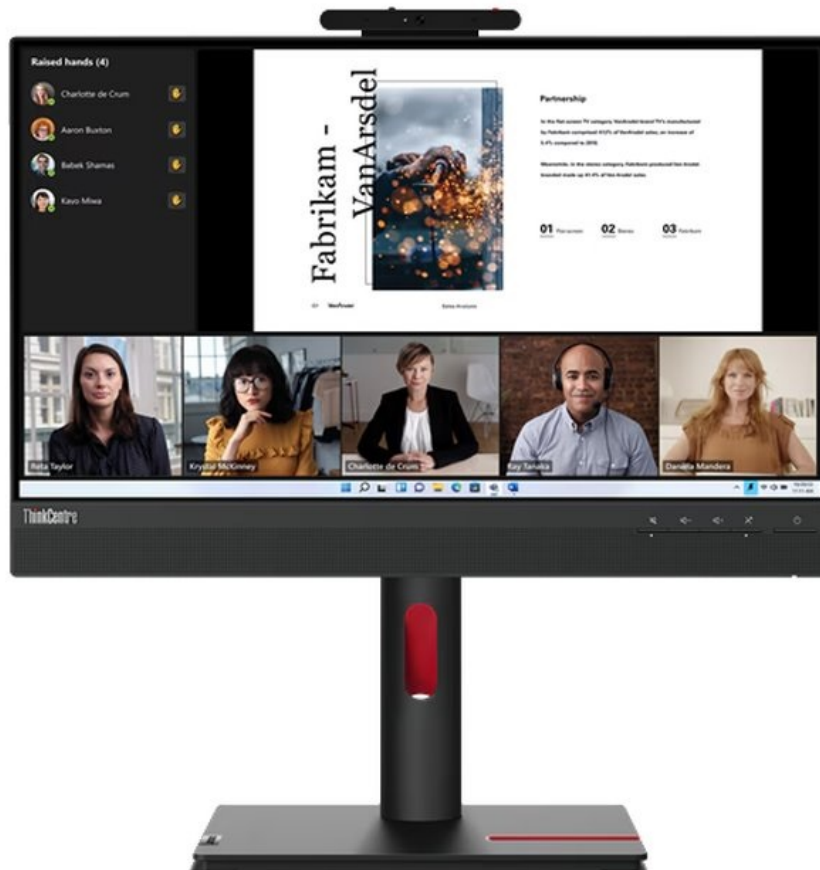

## Lenovo ThinkCentre Tiny-In-One 22 Gen5 Touch - FHD monitor s dotykovým displejem

**Monitor Lenovo ThinkCentre Tiny-In-One 22 Gen5 Touch** je ideální pro kancelářskou činnost i sledování multimediálního obsahu. Ostrý obraz ve **Full HD rozlišení** zajistí komfortní čtení dokumentů, správu tabulek, práci s aplikacemi i zřetelné zobrazení vizuálních prvků, videa, fotografií apod. **Dotykový displej** zlepšuje celkovou ovladatelnost. **Modulární design Tiny-In-One (TIO) 5. generace** umožňuje rychlou a snadnou instalaci Lenovo ThinkCentre Tiny nebo ThinkStation Tiny (od 4. generace) do vyhrazeného slotu na zadní straně monitoru.

Váš pracovní prostor vždy uspořádaný a k potřebným konektorům se dostanete během okamžiku. Dostupné porty **DisplayPort** a **HDMI** vám umožní připojit monitor **Lenovo ThinkCentre Tiny-In-One 22 Gen5 Touch** ke zdroji obrazu, nechybí ani port **USB 3.0** pro připojení periferie. Tento model se vyznačuje přítomností **Full HD webkamery**, se kterou budou pracovní videokonference hračkou. Součástí výbavy je rovněž **integrováný KVM přepínač**, se kterým máte zdroje obrazu pod kontrolou a umožní vám ovládat až dvě zařízení připojená k monitoru. Součástí tohoto modelu jsou rovněž **zabudované reproduktory** s celkovým výkonem 6 W pro ozvučení multimediálního obsahu.