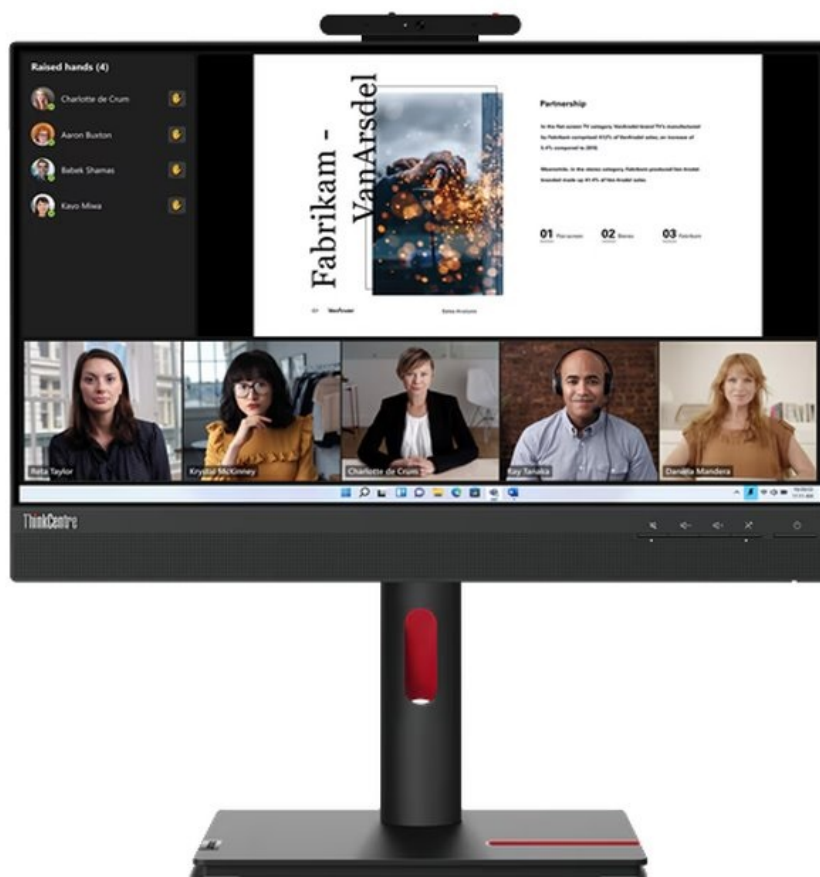

Kompaktní monitor Lenovo ThinkCentre Tiny-In-One 22 Gen5 je ideální pro kancelářskou činnost i sledování multimediálního obsahu. Ostrý obraz ve **Full HD rozlišení** zajistí komfortní čtení dokumentů, správu tabulek, práci s aplikacemi i zřetelné zobrazení vizuálních prvků, videa, fotografií apod. **Modulární design Tiny-In-One (TIO) 5. generace** umožňuje rychlou a snadnou instalaci Lenovo ThinkCentre Tiny nebo ThinkStation Tiny (od 4. generace) do vyhrazeného slotu na zadní straně monitoru. Váš pracovní prostor vždy uspořádaný a k potřebným konektorům se dostanete během okamžiku.

Dostupné porty **DisplayPort** a **HDMI** vám umožní připojit **monitor Lenovo ThinkCentre Tiny-In-One 22 Gen5** ke zdroji obrazu, nechybí ani port **USB 3.0** pro připojení periferie. Tento model se vyznačuje přítomností **Full HD webkamery**, se kterou budou pracovní videokonference hračkou. Součástí výbavy je rovněž **integrováný KVM přepínač**, se kterým máte zdroje obrazu pod kontrolou a umožní vám ovládat až dvě zařízení připojená k monitoru. Součástí tohoto modelu jsou rovněž **zabudované reproduktory s celkovým výkonem 6 W** pro ozvučení multimediálního obsahu.