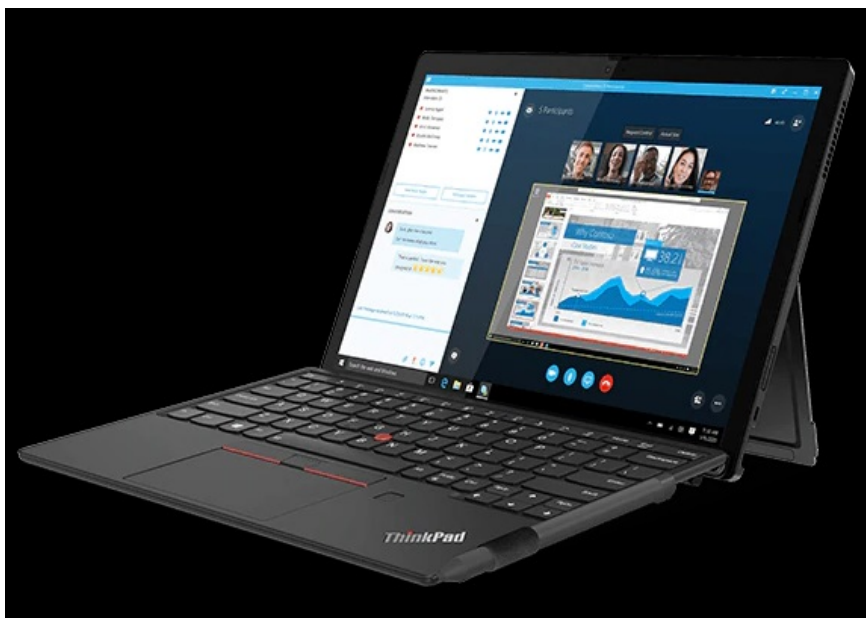

Popis

Lenovo ThinkPad X12 Detachable G2 - čas na tvůrčí činnost je kdykoli

Tablet **Lenovo ThinkPad X12 Detachable Gen2** je **zařízení 2 v 1 s odnímatelnou klávesnicí** vám poslouží rovněž jako výkonný notebook. Představuje optimální kombinaci předností tabletu a notebooku v jediném zařízení. V první řadě jde o výkon, který je vzhledem k přítomnosti **procesoru Intel Core Ultra 7** a **obří 32GB RAM** výrazně vyšší než u drtivé většiny tabletů a umožní vám nekompromisní pracovní činnost, **extrémně náročný multitasking** nebo pestrou tvůrčí činnost ve spojení s **dotykovým displejem a perem**. Současně je jeho **12,3" konstrukce menší než klasické notebooky** a velmi snadno se přenáší. S **kompaktními rozměry** notebooku **Lenovo ThinkPad X12 Detachable Gen2** jde ruku v ruce i **nízká váha**. Zařízení tak bez nesnází můžete vzít všude s sebou, ať už jde o profesionální pracovní záležitosti, dovolenou nebo volnočasové aktivity.

Dotykový IPS displej podporuje komfortní zobrazení obsahu v ostrém **Full HD+ rozlišení**. **Sklo Corning Gorilla Glass** poskytuje displeji zvýšenou odolnost. Svižná dotyková odezva umožňuje rozmanitou tvůrčí a editační činnost, jako kreslení, psaní poznámek, editaci dokumentů a další. Chráněn není jen displej, ale celé tělo tabletu. Konstrukce splňuje **certifikaci MIL-STD 810H** a odpovídá tak náročnému testování v rámci armádních norem. Tablet **Lenovo ThinkPad X12 Detachable G2** je tak navržen do náročných pracovních podmínek a prostředí, pro časté přenášení a zvýšenou mechanickou zátěž.