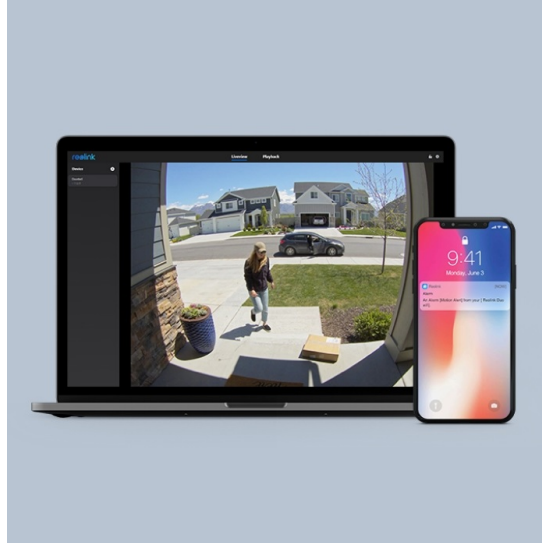

### Reolink D340W - bezpečnost u vašich dveří

**Chytrý zvonek s integrovanou kamerou Reolink D340W**, který zlepšuje zabezpečení domácnosti. Kamera zachycuje obraz v **ostrém a detailním 2K+ rozlišení** a poskytuje zřetelné a křišťálově čisté záznamy ve dne i v noci. **Zvonek Reolink D340W** nabízí přesnou detekci pohybu a při zachycení podezřelého výskytu vás neprodleně informuje formou notifikace.

Model **Reolink D340W** je vybaven zabudovaným **reproduktorem a dvojicí mikrofonů** pro obousměrnou komunikaci. V reálném čase budete v kontaktu s návštěvníky, kurýrní službou nebo pošťákem, a to přímo z vašeho mobilního telefonu skrze **aplikaci Reolink**. Součástí Reolink D340W je **další zvonek, který stačí jednoduše zapojit do elektrické zásuvky** v místnosti a o každém zaklepaní na dveře budete vědět.

## Reolink D340W

Zvonek s kamerou nabízí rozlišení **2560 × 1920** obrazových bodů a úhel záběru **134°** (horizontálně). Video ve vysoké kvalitě zaručí také při nočních záběrech díky **IR přísvitu**. Dokáže detekovat pohyb přede dveřmi a upozornit na něj notifikací v chytrém telefonu. Zvonek disponuje dvoupásmovým bezdrátovým připojením **Wi-Fi** (2,4 GHz, 5 GHz). Potěší také podpora cloudového uložení nebo **microSD** karet do velikosti až 256 GB. Kamera navíc disponuje **dvěma mikrofony a reproduktorem**. Díky mobilní aplikaci **Reolink** budete mít přehled o situaci před dveřmi **24 hodin denně, 7 dní v týdnu** odkudkoli skrze váš smartphone. Zajistě potěší také podpora Google Assistant. Součástí balení je také přídavný interiérový zvonek s možností volby mezi deseti melodiemi a nastavením hlasitosti.