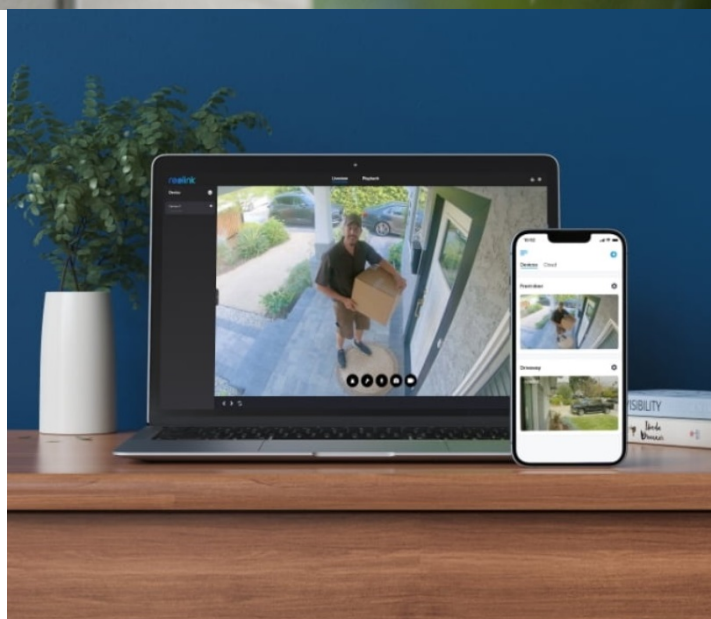

Bezpečnostní IP kamera Reolink W330, která vaši bezpečnost staví na vysokorychlostní **technologii Wi-Fi 6**. Díky tomu podporuje plynulé streamování obrazu ve vysoké kvalitě 4K a bez zpoždění. **Snímač CMOS se 4K rozlišením** vám zprostředkuje všechny detaily a ostrý obraz bez rozmazání. V noci oceníte podporu barevného nočního vidění s možností nastavení bodového reflektoru, který se spustí při detekci pohybu.

V klidovém režimu pak snímá obraz černobíle. O podezřelé detekci vás kamera Reolink W330 **informuje v reálném čase formou upozornění skrze aplikaci Reolink**. **Inteligentní detekce** dokáže rozpoznat osoby, vozidla i zvířata, takže výrazně potlačuje falešné poplachy. V případě narušení prostoru se aktivuje reflektor i siréna pro efektivní vystrašení nezvaného návštěvníka.

Podezřelé osoby můžete překvapit také s využitím obousměrné komunikace, kterou obstarává zabudovaný **reproduktor a mikrofon**. IP kamera Reolink W330 se vyznačuje **robustní konstrukcí s krytím IP67**. Díky tomu je vhodná pro venkovní instalaci a provoz v jakémkoli počasí.

Reolink W330

8megapixelová IP kamera typu **bullet** nabízí snímač **1/2,7" CMOS** s rozlišením **3840 x 2160** obrazových bodů a úhlem záběru **88,8°** (horizontálně). V případě zhoršených světelných podmínek či tmy je přítomen IR přísvit do vzdálenosti **až 30 m** a bílý **LED přísvit** pro barevné záznamy v noci. Připojení lze jednoduše realizovat bezdrátově pomocí **Wi-Fi (802.11a/b/g/n/ac/ax)**. Díky **aplikaci Reolink** lze sledovat dění v domácnosti či jiných prostorech **24 hodin denně, 7 dní v týdnu** odkudkoli skrze váš smartphone. Kamera navíc disponuje zabudovaným mikrofonem a reproduktorem. Díky voděodolnosti dle **IP67** nabízí jak vnitřní, tak i venkovní možnost použití.