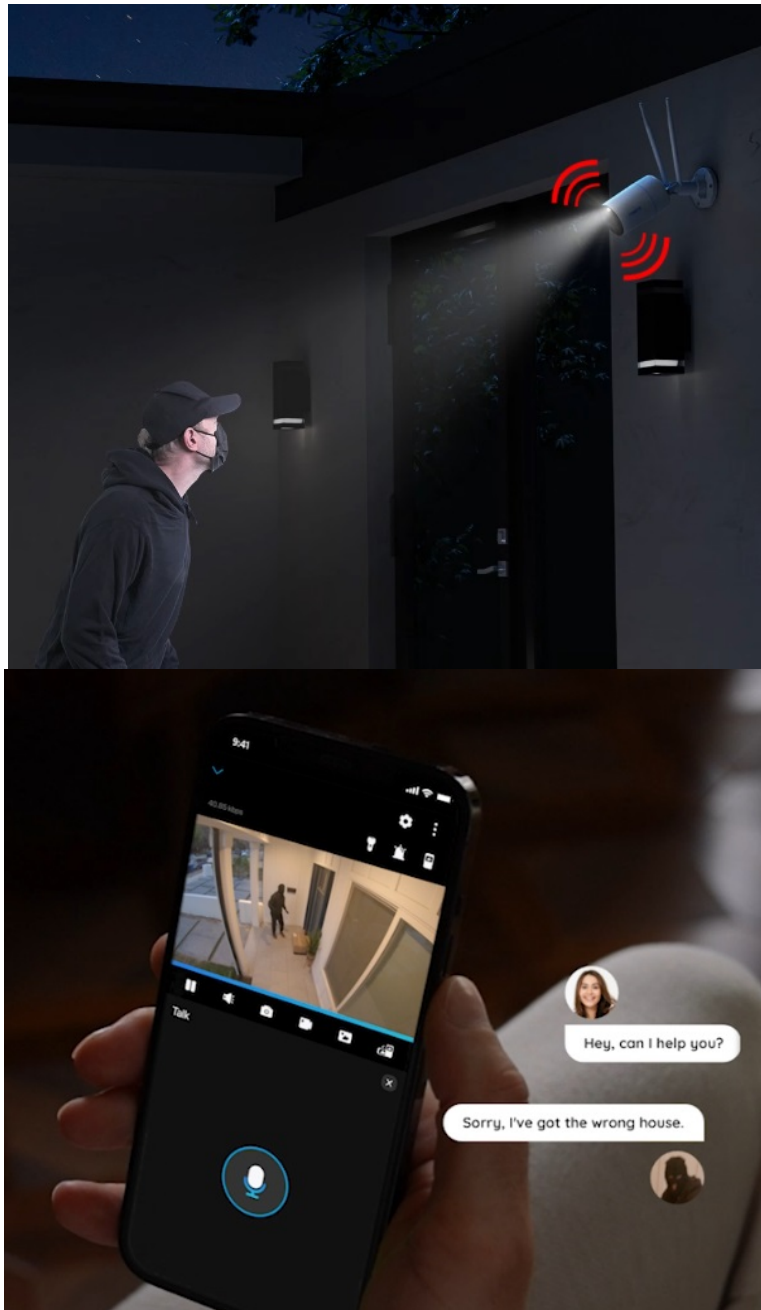

Bezpečnostní IP kamera Reolink W330, která vaši bezpečnost staví na vysokorychlostní **technologii Wi-Fi 6**. Díky tomu podporuje plynulé streamování obrazu ve vysoké kvalitě 4K a bez zpoždění. **Snímač CMOS se 4K rozlišením** vám zprostředkuje všechny detaily a ostrý obraz bez rozmazání. V noci oceníte podporu barevného nočního vidění s možností nastavení bodového reflektoru, který se spustí při detekci pohybu.

V klidovém režimu pak snímá obraz černobíle. O podezřelé detekci vás kamera Reolink W330 **informuje v reálném čase formou upozornění skrze aplikaci Reolink**. **Inteligentní detekce** dokáže rozpoznat osoby, vozidla i zvířata, takže výrazně potlačuje falešné poplachy. V případě narušení prostoru se aktivuje reflektor i siréna pro efektivní vystrašení nezvaného návštěvníka.

Podezřelé osoby můžete překvapit také s využitím obousměrné komunikace, kterou obstarává zabudovaný **reproduktor a mikrofon**. IP kamera Reolink W330 se vyznačuje **robustní konstrukcí s krytím IP67**. Díky tomu je vhodná pro venkovní instalaci a provoz v jakémkoli počasí.

Reolink W330

8megapixelová IP kamera typu **bullet** nabízí snímač **1/2,7" CMOS** s rozlišením **3840 x 2160** obrazových bodů a úhlem záběru **88,8°** (horizontálně). V případě zhoršených světelných podmínek či tmy je přítomen IR přísvit do vzdálenosti **až 30 m** a bílý **LED přísvit** pro barevné záznamy v noci. Připojení lze jednoduše realizovat bezdrátově pomocí **Wi-Fi (802.11a/b/g/n/ac/ax)**. Díky **aplikaci Reolink** lze sledovat dění v domácnosti či jiných prostorech **24 hodin denně, 7 dní v týdnu** odkudkoli skrze váš smartphone. Kamera navíc disponuje zabudovaným mikrofonem a reproduktorem. Díky voděodolnosti dle **IP67** nabízí jak vnitřní, tak i venkovní možnost použití.