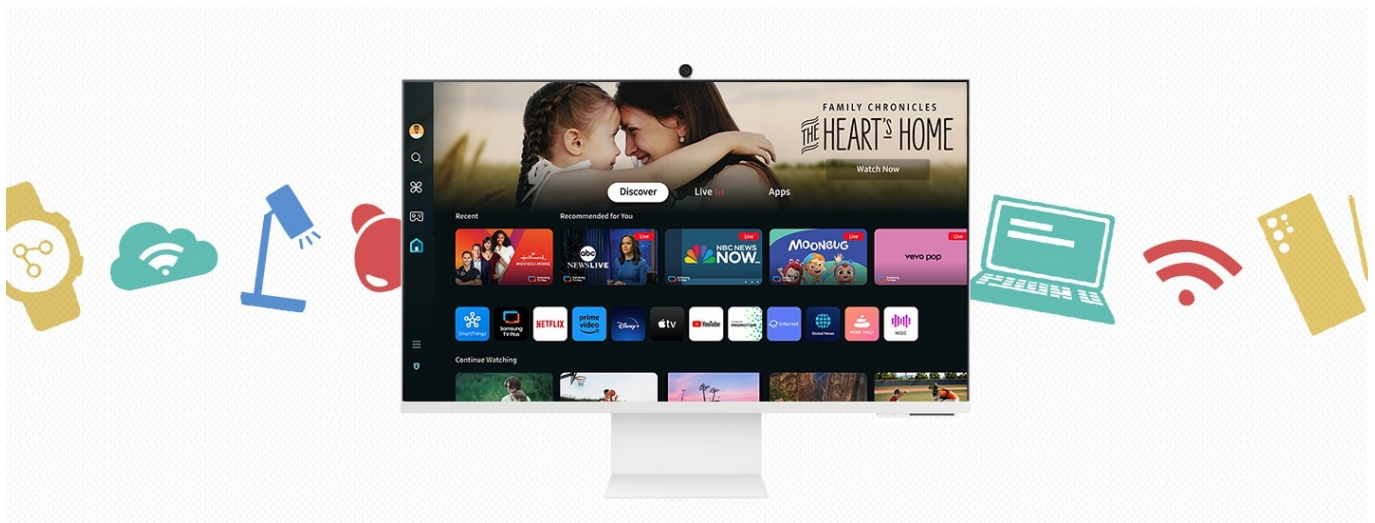

Popis

Smart monitor Samsung M8 - na práci i multimédia jde chytře

Chytrý LED monitor Samsung M8 vám zprostředkuje všechny pracovní povinnosti i multimediální zábavu na **velké ploše 32"**. Přehledně a jasně můžete užívat aplikace, sledovat multimédia, ale také provádět videohovory a využívat celou řadu smart funkcí.

Filmy a seriály bez počítače

Stylově a jednodušeji si dopřejete zážitky chytré TV. Díky rozhraní **Wi-Fi** monitor **Samsung M8** připojíte k internetu a tím pádem také ke všem streamovacím službám, jako je **Netflix**, **YouTube** apod. Nechybí ani bezdrátové rozhraní **Bluetooth**, takže vše potřebné připojíte rychle, jednoduše a bez nutnosti zapínat stolní počítač.

Hraní her bez konzole

Skrze **monitor Samsung M8** získáte přístup ke stovkám her. Předplatné služby **Xbox Game Pass** máte přímo na monitoru, aniž byste potřebovali vlastnit konzoli. Pusťte se do objevování herních světů jednoduše a zcela novým způsobem.

Chytrý LED monitor s úhlopříčkou **32"** a rozlišením **3840 × 2160** bodů nabízí kontrastní poměr **3000 : 1**, jas **400 cd/m²**, podporu **HDR10+** a dobu odezvy **4 ms**. Použitím technologie **VA** je dosaženo širokých pozorovacích úhlů **178° horizontálně i vertikálně**. Monitor pohání operační systém **Tizen**, který umožňuje přístup k mnoha aplikacím pro sledování online obsahu, jako jsou Netflix, YouTube či Disney+, a to bez nutnosti zapínat počítač. Pro tyto účely je monitor vybaven bezdrátovým připojením **Wi-Fi a Bluetooth**. Disponuje **SlimFit webkamerou** pro snadné videohovory s přáteli, rodinou či kolegy. K dispozici jsou **dva USB porty** a jeden port **USB-C**, který kromě vysokorychlostního přenosu videa a dat umožňuje napájení připojených zařízení až do 65 W. Monitor podporuje také bezdrátové **zrcadlení obrazovky** z chytrého telefonu a službu **DeX**. Ozvučení zajišťují reproduktory s celkovým výkonem **10 W**. Potěší také výškově nastavitelný stojan a funkce **Pivot**, která umožňuje otočení obrazovky o 90°.