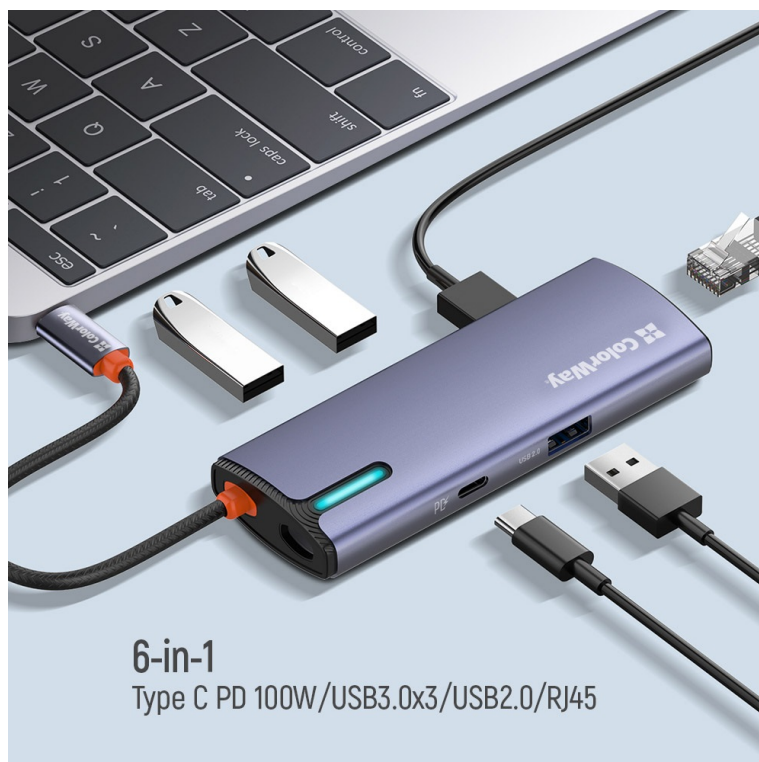

Více portů do vašeho pracovního prostoru - ColorWay CW-HUB03

Dokovací stanice ColorWay CW-HUB03 je ideální volbou pro rozšíření konektivity a funkčnosti notebooku, tabletu, smartphonu, mini PC a dalších kompatibilních zařízení. **Kompaktní a lehká** periferie je ideální na přenášení a využití na cestách. Poskytne vám dalších **6 portů**, které můžete upotřebit rozmanitým způsobem.

Umožní vám připojit různé druhy zařízení, nositelné elektroniky nebo připojení k síti vysokou rychlostí až 1000 Mbps. **USB Hub ColorWay CW-HUB03** se tak uplatní všude, kde potřebujete pracovat s více zařízeními najednou. Nejen v kanceláři, ale také domácnosti oceníte **rychlé a jednoduché připojení externích disků, tiskáren smartphonů atd.**

ColorWay CW-HUB03

Dokovací stanice rozšíří váš notebook, počítač nebo telefon s **USB-C** rozhraním o několik portů. Pro připojení periférií jsou přítomny **čtyři USB 3.0** porty a **jeden USB-C** port, který zároveň podporuje napájení pomocí technologie **Power Delivery 3.0 výkonem až 100 W**. Navíc je k dispozici **LAN (RJ-45)** port s rychlostí přenosu dat až 1 Gbps.

Rozhraní: USB-C

Délka kabelu: 17 cm

Rozměry: 112,5 × 42 × 16,5 mm

Barva: šedá