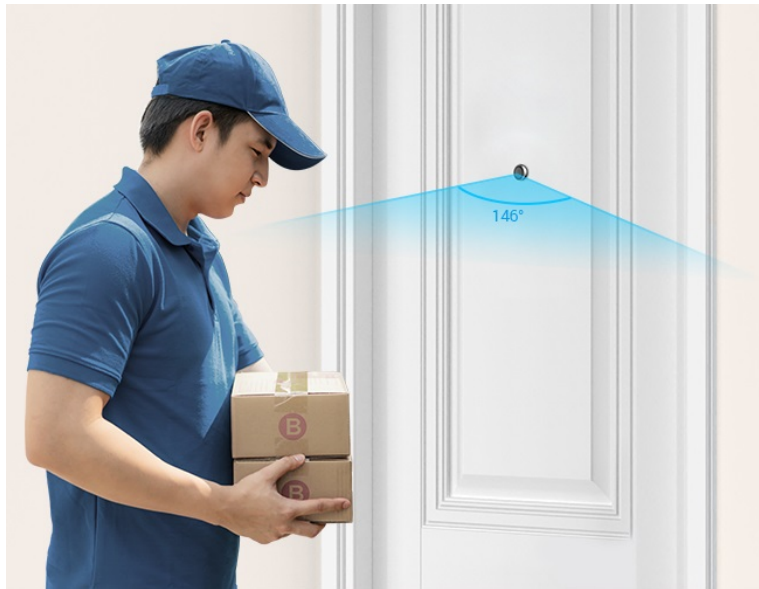

**Popis****Vždy a všude víte, kdo stojí za domácími dveřmi - kukátko EZVIZ HP2**

**Dveřní kukátko EZVIZ HP2 se zbudovanou kamerou**, se kterou budete mít vždy přehled o tom, kdo stojí za dveřmi a co se tam děje. Kamera podporuje **široké úhly záběru**, a tak s přehledem a ostře zachytí obličej návštěvníků, balíčky od doručovatelů, nákupní tašky z on-line obchodů a zkrátka všechno a všechny, kteří se mihnou před vašimi dveřmi. Svým designem je kamera absolutně nenápadná a dokonale splyne s dveřmi. Hlavní předností **chytrého kukátka EZVIZ HP2** je především možnost sledování na dálku z pohodlí gauče.

Pomocí **aplikace EZVIZ** ve vašem smartphonu můžete jednoduše kontrolovat dění na chodbě nebo pořídit živé video, ať už jste kdekoli. Součástí je také **samostatný displej**, který vám umožní v reálném čase obhlédnout prostor za dveřmi. Na velkém 4,3palcovém displeji můžete sledovat živé přenosy obrazu a snadno identifikovat osoby za dveřmi. Díky **bezdrátovému připojení skrze Wi-Fi** je konektivita rychlá a jednoduchá.

## EZVIZ HP2

Dveřní kukátko s kamerou nabízí rozlišení **1920 × 1080** obrazových bodů a úhel záběru **146°**. Součástí kukátka je 4,3" barevný displej, který umožňuje na první pohled zjistit, co se děje za dveřmi. Díky bezdrátovému připojení pomocí technologie **Wi-Fi** a mobilní aplikaci budete mít přehled o situaci před dveřmi **24 hodin denně, 7 dní v týdnu** odkudkoli skrze váš smartphone. O napájení se stará vestavěná baterie s kapacitou **2200 mAh**.

#### Monitor:

**Velikost displeje:** 4,3"

**Napájení:** DC 5 V (±10 %), spotřeba max. 2 W

**Rozměry:** 113 × 75 × 20 mm

[Aplikace pro Android](#)

[Aplikace pro iOS](#)