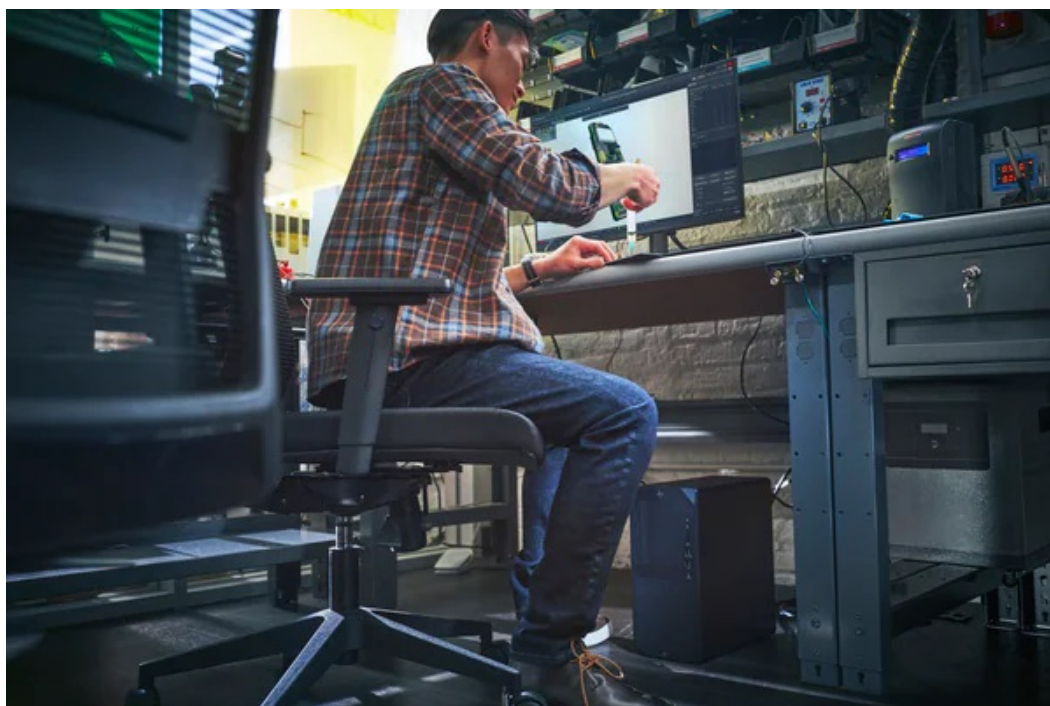

spouštění aplikací a celého systému. Do pracovních obrátek tak **počítač HP Z1 G9 Tower** naběhne za pár okamžiků.

HP Z1 G9 Tower

Základem počítače je 10jádrový procesor **Intel Core i5-14400**, pracující na frekvenci 2,5 GHz, doplněný o **16 GB** operační paměti. Obrazová data má na starosti grafická karta **NVIDIA GeForce RTX 4060** s 8 GB vlastní paměti. Pro data je k dispozici **SSD disk** s kapacitou **512 GB**. Počítač je vybaven USB klávesnicí a myší. Dodáván je s operačním systémem **Windows 11 Pro**.

ZÁKLADNÍ SPECIFIKACE

Grafická karta: NVIDIA GeForce RTX 4060

Výbava: USB klávesnice a myš, VR Ready

Procesor: Intel Core i5-14400

Operační systém: Windows 11 Pro

Formát skříně: Mini tower

Velikost operační paměti: 16 GB