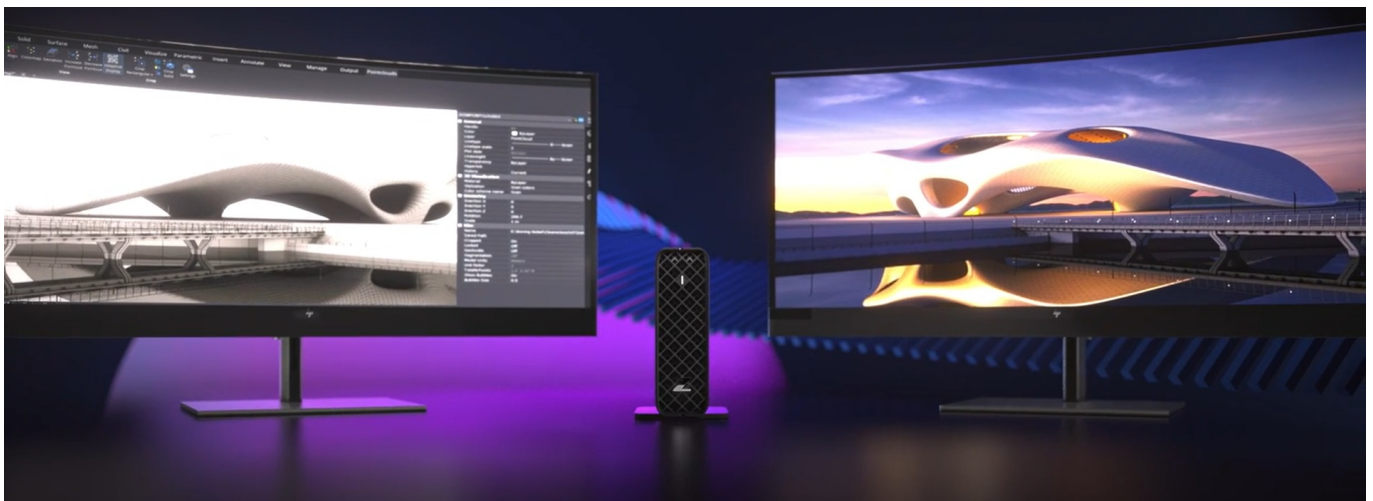

Popis**Profi výkon v ministanici HP Z2 Mini G9**

Pracovní stanice HP Z2 Mini G9, která vás oslní výkonem i kompaktními rozměry. Je vítána všude, kde je potřeba zvládnout náročné výpočetní procesy, **multitasking** a vizuálně pokročilé projekty. Navíc se díky **formátu skříně Mini PC** snadno vměstná na jakékoli místo na stole či pod ním, takže šetří místo a nenarušuje organizaci osobního pracoviště. PC lze upevnit také například na monitor.