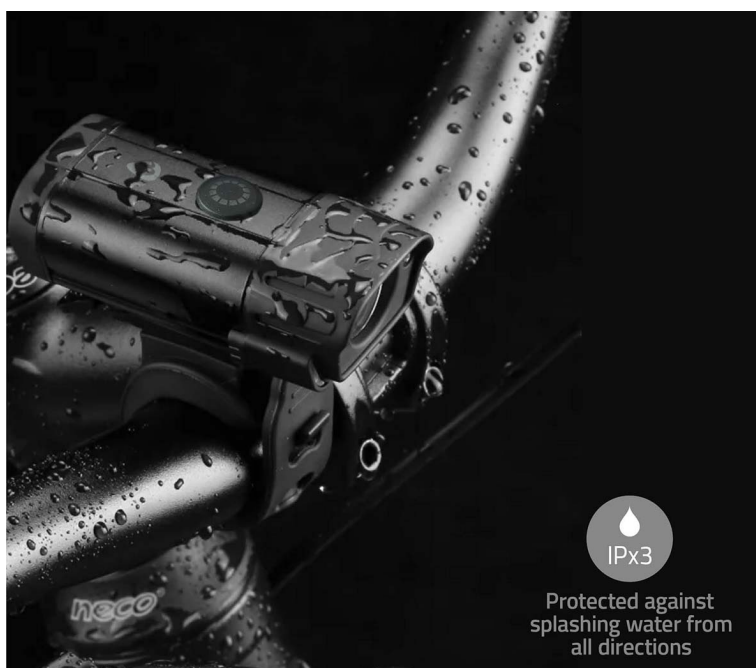

### Nedis LBICYCLER10BK - osvětlení na každou cestu na kole

**Sada světel Nedis LBICYCLER10BK** představuje nezbytný doplněk pro každého cyklistu. Světla jsou určena pro umístění vpředu i vzadu, takže získáte kompletní osvětlení nutné pro jízdu v noci nebo za zhoršených světelných podmínek. **Přední světlo dosahuje svítivosti až 400 lumenů**, které má dosah až 100 metrů. **Zadní světlo má pak svítivost 4,5 lumenů**, což je ideální pro zlepšení viditelnosti dalším účastníkům silničního provozu.

K dispozici je **6 režimů svícení** od silného jasu až po pomalé blikání. Praktické **gumové pásky** usnadní instalaci nejen na kolo, ale také třeba na postroj vašeho pejska při procházce. Samozřejmostí je konstrukce se **stupněm krytím IPX3**, která je odolná proti stříkající vodě nebo mírnému dešti. Pro napájení slouží port USB-C.

### Nedis LBICYCLER10BK

Sada předního a zadního LED světla na kolo. Přední světlo disponuje světelným tokem až **400 lm** a dosvitem až 100 m. Zadní světlo se svítivostí **4,5 lm** zvyšuje viditelnost kola na silnici a zvyšuje tak vaši bezpečnost. Díky **šesti univerzálním režimům osvětlení**, včetně **plného jasu, polovičního jasu, rychlého blikání a pomalého blikání**, se můžete plynule přizpůsobit jakémukoli prostředí. Snadnou instalaci zaručí **gumové pásky**, které spolehlivě uchytí světla k rámu kola bez nutnosti použít nářadí. Světla jsou napájena pomocí **vestavěných baterií s výdrží až 6 hodin (přední) a až 20 hodin (zadní)**. Nabíjet je lze pomocí **USB-C** portů.