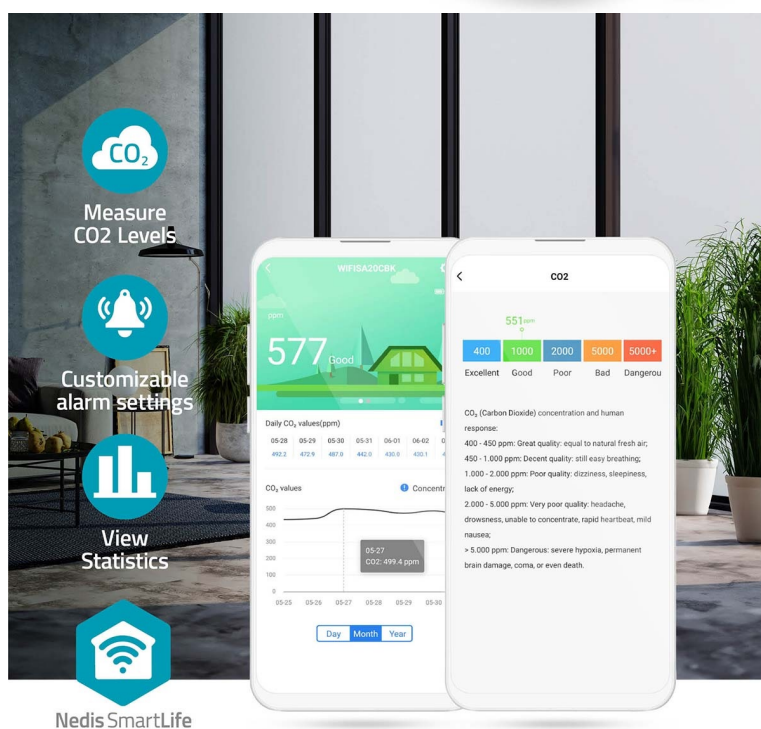

Nedis SmartLife

Nedis SmartLife

Nedis WIFISA20CBK

Chytrý detektor kvality ovzduší měří **koncentraci oxidu uhličitého ve vzduchu** a ve správný okamžik vám připomene větrání. Se zvukovou a vizuální funkcí alarmu také automaticky odesílá upozornění do aplikace **Nedis SmartLife**, když koncentrace CO₂ v interiéru překročí předem nastavenou hodnotu. Mimo to měří také **teplotu a vlhkost vzduchu**, které lze spolu s datem a časem sledovat na velkém **LED displeji**. Vestavěná dobíjecí záložní baterie zajišťuje nepřetržité monitorování i při výpadku proudu.

Součástí balení je držák na stěnu, USB kabel a napájecí adaptér.

ZÁKLADNÍ SPECIFIKACE

Bezdrátové připojení: Wi-Fi

Napájení: USB-C (adaptér součástí balení), vestavěná baterie