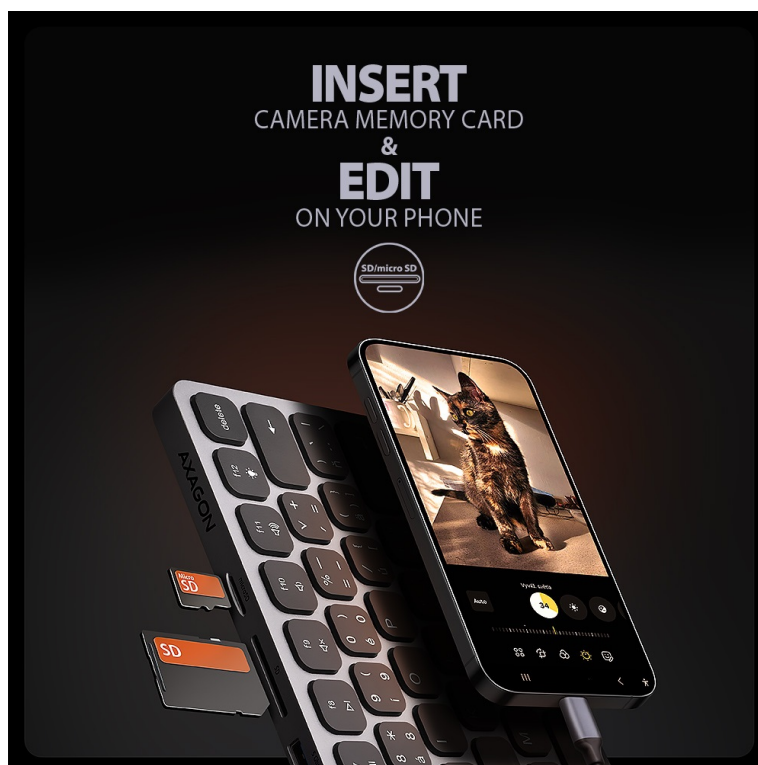

Popis

AXAGON HMC-KB-CS - připojte se k produktivitě

Multiportový Hub AXAGON HMC-KB-CS ve formě klávesnice, se kterým během okamžiku vytvoříte plnohodnotný pracovní nástroj ze svého **tabletu, smartphonu** nebo **mini notebooku**. Svě mobilní zařízení jednoduše připojíte k dokovací stanici pomocí kabelu a můžete se pustit do práce. Od této chvíle máte k dispozici klávesnici se **čtečkou karet i microSD karet** a samozřejmě řadu **konektorů** pro připojení periferních zařízení.

S přehledem připojíte například **externí monitory, sluchátka, headset** nebo můžete využít přednosti **rychlého napájení Power Delivery** u podporovaných zařízení. **Klávesnice je zhotovena z hliníku** díky čemuž je pevná i elegantní na pohled. **Chiclet klávesy s nůžkovým mechanismem** podporují komfortní a tiché psaní. Potěší také nastavitelné podsvícení. Díky kompaktním rozměrům a nízké váze můžete **AXAGON HMC-KB-CS Hub 9in1** vzít všude s sebou.