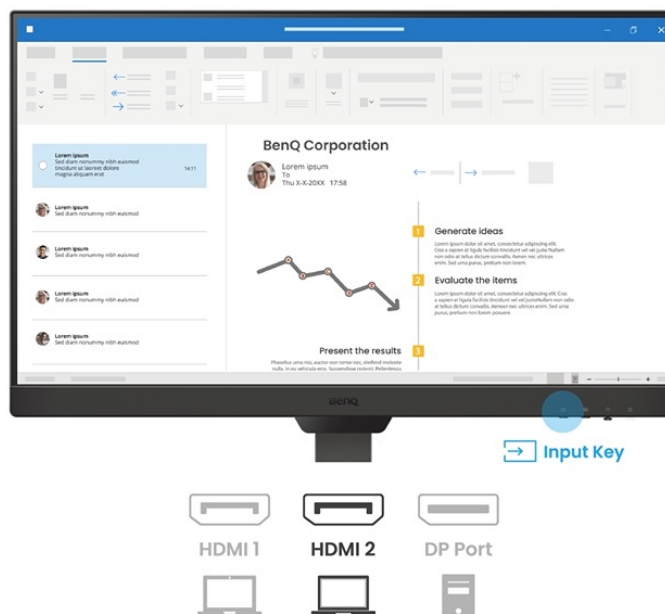

### BenQ BL2790T - všechny pracovní potřeby, jeden displej

S monitorem BenQ BL2790T dokážete čelit každé pracovní výzvě. Vyznačuje se potřebnou **ergonomií pro nastavení do výšky či úhlu otočení až o 90°**. Díky tomu se přizpůsobí všem vašim potřebám ohledně pohodlí a umožní vám efektivně pracovat po celý den. Displej dosahuje **úhlopříčky 27"** a ostrého **Full HD rozlišení**. PC aplikace, internetové stránky, dokumenty a multimediální obsah tak zobrazí jasně a ostře.

Displej se může pochlubit **technologíí IPS** pro vykreslování obsahu v širokých pozorovacích úhlech nebo **99% pokrytím sRGB barevné palety**. To znamená produkci živých a realistických barev, které oceníte nejenom při práci s obrázky a běžné editaci, ale také třeba streamování videí či jen čtení textů. S další výbavy stojí za to zmínit například **zabudované reproduktory**, které se postarají o ozvučení o plnohodnotné ozvučení.

### ZÁKLADNÍ SPECIFIKACE

**Typ panelu:** IPS

**Úhlopříčka:** 27"

**Poměr stran:** 16 : 9

**Rozlišení:** 1920 × 1080 px

**Kontrastní poměr:** 1300 : 1

**Doba odezvy:** 5 ms

**Rozhraní:** 2× HDMI, 1× DisplayPort, 1× sluchátkový výstup