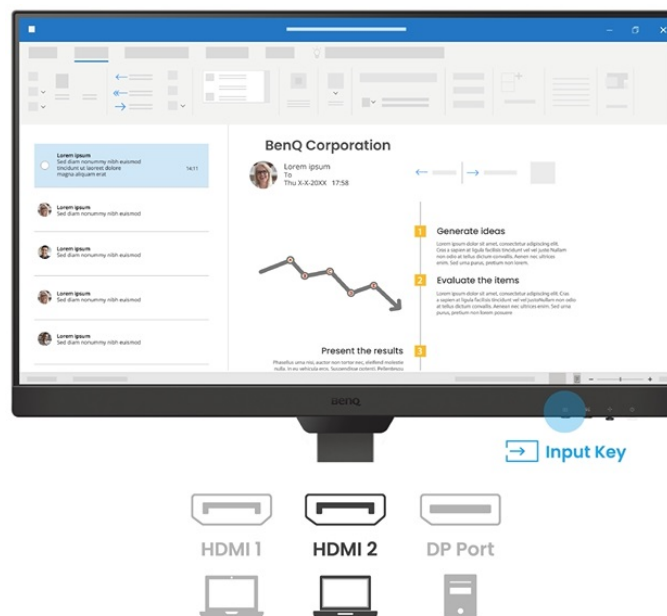

24 měs.

Stav:

Nové zboží

Popis

BenQ BL2490T - všechny pracovní potřeby, jeden displej

S monitorem BenQ BL2490T dokážete čelit každé pracovní výzvě. Vyznačuje se potřebnou **ergonomií pro nastavení do výšky či úhlu otočení až o 90°**. Díky tomu se přizpůsobí všem vašim potřebám ohledně pohodlí a umožní vám efektivně pracovat po celý den. Displej dosahuje **úhlopříčky 23,8"** a ostrého **Full HD rozlišení**. PC aplikace, internetové stránky, dokumenty a multimediální obsah tak zobrazí jasně a ostře.

Displej se může pochlubit **technologíí IPS** pro vykreslování obsahu v širokých pozorovacích úhlech nebo **99% pokrytím sRGB barevné palety**. To znamená produkci živých a realistických barev, které oceníte nejenom při práci s obrázky a běžné editaci, ale také třeba streamování videí či jen čtení textů. S další výbavy stojí za to zmínit například **zabudované reproduktory**, které se postarají o ozvučení o plnohodnotné ozvučení.

BenQ BL2490T

LED monitor s úhlopříčkou **23,8"** a Full HD rozlišením **1920 × 1080** bodů. Nabízí kontrastní poměr **1300 : 1**, jas **250 cd/m²**, dobu odezvy **5 ms** a pokrytí 99 % sRGB barevné palety. Použitá technologie **IPS** nabízí pozorovací úhly 178° horizontálně i vertikálně. Monitor disponuje **VESA uchycením** a integrovanými **stereo reproduktory** s celkovým výkonem **4 W**. Monitor disponuje také speciálním režimem **Eye-Care**, který šetří vaše oči tím, že upravuje jas obrazovky dle změny světla v prostředí. Potěší také výškově nastavitelný stojan a funkce **Pivot**, která umožňuje otočení obrazovky o 90°.

Součástí balení je HDMI kabel.

ZÁKLADNÍ SPECIFIKACE

Typ panelu: IPS

Úhlopříčka: 23,8"

Poměr stran: 16 : 9

Rozlišení: 1920 × 1080 px

Kontrastní poměr: 1300 : 1

Doba odezvy: 5 ms