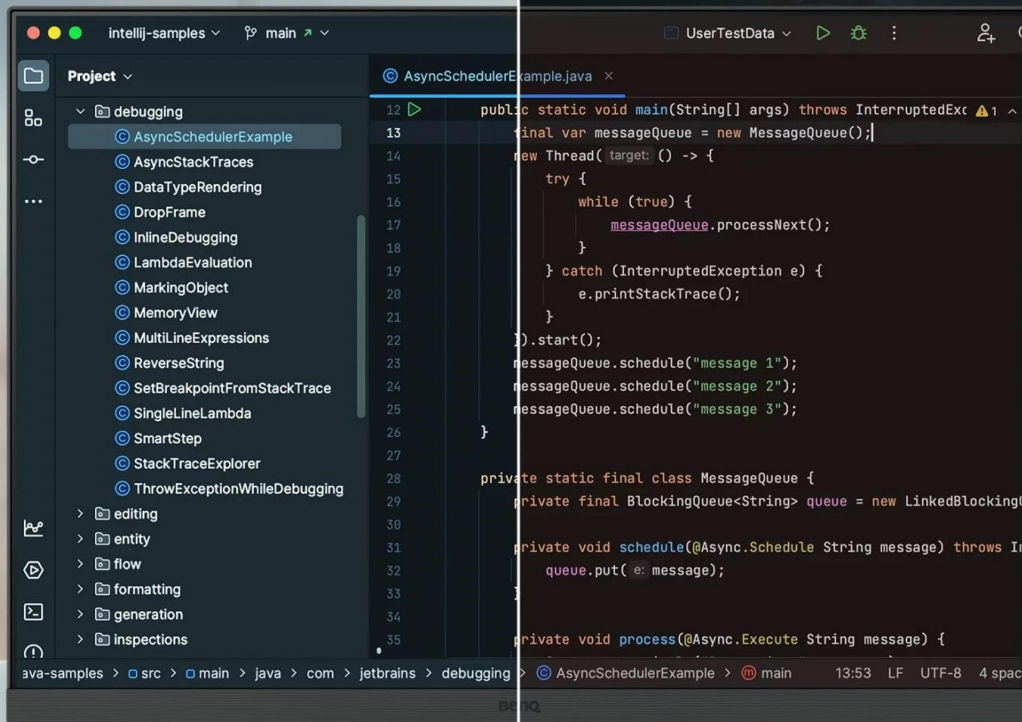

6500K

4500K