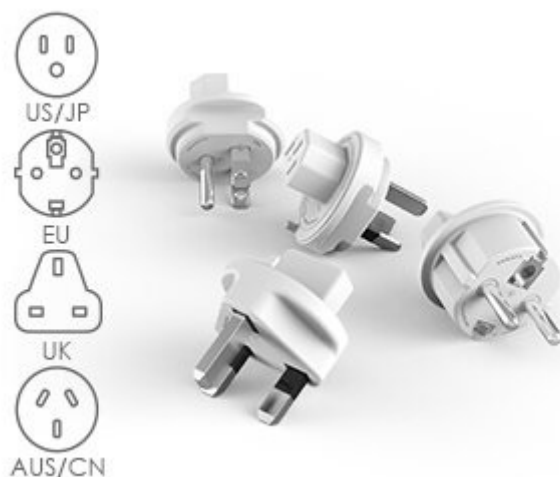

CUBAD0009

Part No.:

PC620GY

Záruka:

24 měs.

Stav:

Nové zboží

Popis**Cubenest PowerCube ReWirable- stylová zásuvka pro univerzální nabíjení**

Nová generace **napájecí zásuvky Cubenest PowerCube ReWirable**, která podporuje nejenom spolehlivé nabíjení zařízení, ale také **lepší organizaci kabelů**. Pro napájení využívá inovativní **technologie PD - Power Delivery** a umožňuje stabilní a rychlý přísun energie o **výkonu až 20 W**. Díky tomu je napájení smartphonu, tabletu, notebooku a dalších zařízení výrazně zkráceno. **Cubenest PowerCube ReWirable** se vyznačuje originálním designem, který obsahuje **dvojici portů USB (USB-A a USB-C)** a 4 zásuvky v **kompaktním provedení**.

Rozmístění zásuvek je navrženo tak aby nedocházelo k blokadě jednotlivých adaptérů. Všechny dostupné zásuvky a porty tak můžete využívat najednou. **Model Cubenest PowerCube ReWirable** je zhotoven z **odolného plastu, certifikována** a samozřejmě vybaven **dětskou pojistkou**. Představuje praktické i designové řešení do domácnosti i kanceláře. Model Cubenest PowerCube ReWirable **obsahuje v balení všechny 4 koncovky** pro připojení k elektrické síti. Bez problémů tak zásuvku připojíte a **můžete používat kdekoli ve světě**.

Cubenest PowerCube ReWirable USB A+C PD 20 W

Cubenest PowerCube Rewirable je unikátní **kombinací čtyř zásuvek, jednoho portu USB a jednoho USB-C** v kompaktním a stylovém těle pro nabíjení vašich zařízení. Technologie **Power Delivery 3.0** nabízí inteligentní a rychlé nabíjení s automatickým přizpůsobením výkonu **až do 20 W** v režimech 5, 9 a 12 V. Promyšlené rozmístění zásuvek zajišťuje, že se nabíječky nebo objemné adaptéry navzájem neblokují. Samozřejmostí je tepelná, přepětová, proudová a zkratová ochrana.