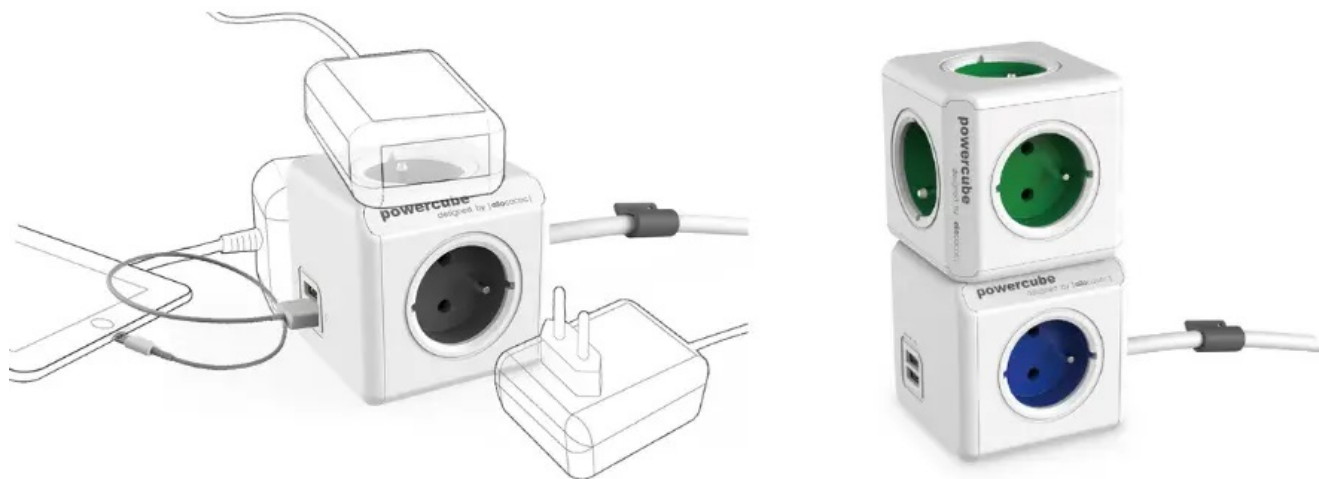

**CUBENEST POWERCUBE EXTENDED USB PD 20W 1,5M BÍLO-ŠEDÁ**

Cena celkem:	<b>600 Kč</b> <b>(bez DPH: 496 Kč)</b>
Běžná cena:	<b>660 Kč</b>
Ušetříte:	<b>60 Kč</b>
Kód zboží:	CUBAD0008
Part No.:	PC420GY
Záruka:	24 měs.
Stav:	Nové zboží

**Popis****CubeneSt PowerCube Extended - stylová zásuvka pro univerzální nabíjení**

Nová generace **napájecí zásuvky CubeneSt PowerCube Extended**, která podporuje nejenom spolehlivé nabíjení zařízení, ale také **lepší organizaci kabelů**. Pro napájení využívá inovativní **technologie PD - Power Delivery** a umožňuje stabilní a rychlý přísun energie o **výkonu až 20 W**. Díky tomu je napájení smartphonu, tabletu, notebooku a dalších zařízení výrazně zkráceno. **CubeneSt PowerCube Extended** se vyznačuje originálním designem, který obsahuje **dvojici portů USB (USB-A a USB-C)** a 4 zásuvky v **kompaktním provedení**.

Umístění zásuvek je navrženo tak aby nedocházelo k blokadě jednotlivých adaptérů. Všechny dostupné zásuvky a porty tak můžete využívat najednou. **Model CubeneSt PowerCube Extended** je zhotoven z **odolného plastu, certifikována** a samozřejmě vybaven **dětskou pojistkou**. Představuje praktické i designové řešení do domácnosti i kanceláře. Model CubeneSt PowerCube Extended je vybaven **prodlužovacím kabelem o délce 1,5 metrů**, takže zásuvky mnohem lépe umístíte v prostoru, například nad i pod stůl, za monitor apod.

### Cubenest PowerCube Extended USB PD 20 W 1,5 m

Cubenest PowerCube Extended je unikátní **kombinací čtyř zásuvek, jednoho portu USB, jednoho USB-C a 1,5m prodlužovacího kabelu** v kompaktním a stylovém těle pro nabíjení vašich zařízení. Technologie **Power Delivery 3.0** nabízí inteligentní a rychlé nabíjení s automatickým přizpůsobením výkonu **až do 20 W** v režimech 5, 9 a 12 V. Promyšlené rozmístění zásuvek zajišťuje, že se nabíječky nebo objemné adaptéry navzájem neblokují. Samozřejmostí je tepelná, přepětová, proudová a zkratová ochrana.