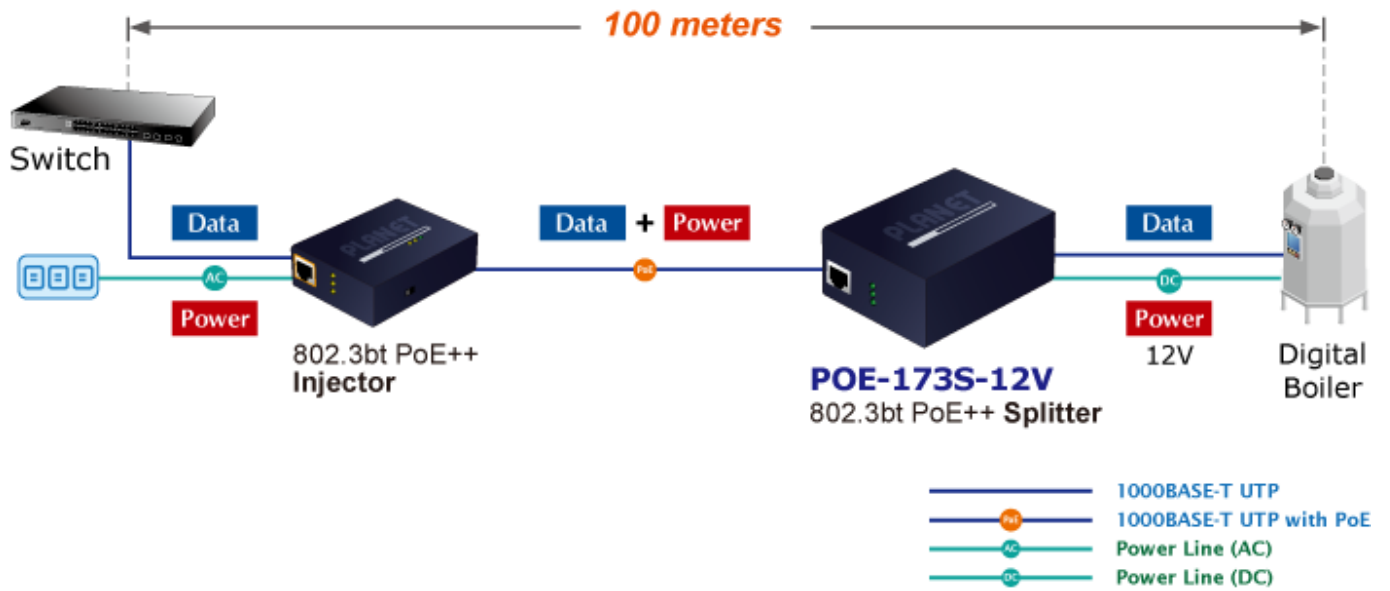

[Ostatní download](#)