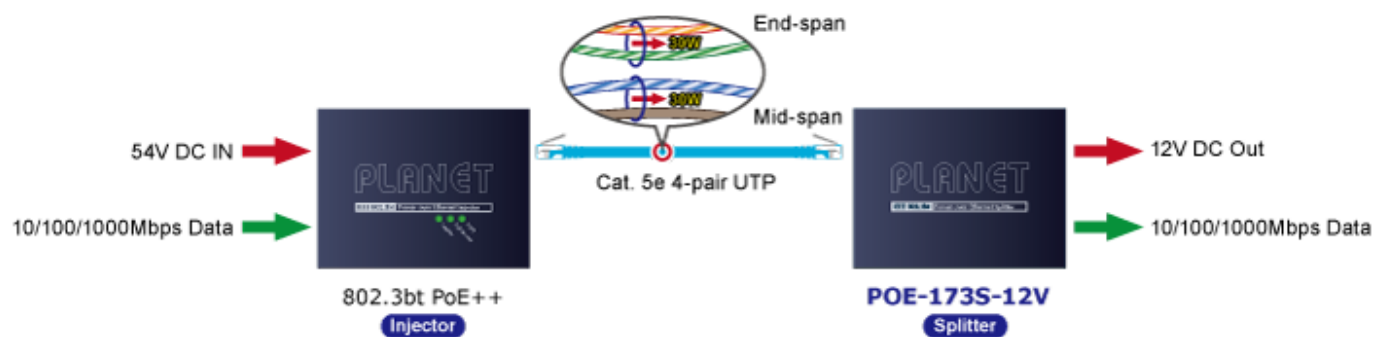

Celkový napájecí výkon: IEEE 802.3bt PoE++ (zpětně kompatibilní s IEEE 802.3at PoE+)

Počet injektorů: 1x až 30/ 60/ 90+ W

Typ napájení: End-span, Mid-span