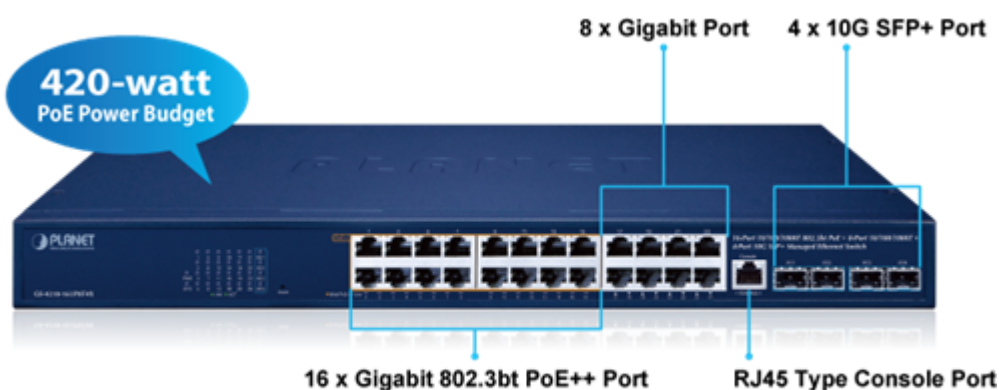

**Popis****PLANET GS-4210-16UP8T4X**

Spravitelný **PoE++ switch** nabízí **24 portů 10/100/1000 Base-T a 4 sloty 10G SFP+ Base-SR/LR**. 16 RJ-45 portů podporuje napájení **802.3bt PoE++** s celkovým výkonem **až 420 W**.

**Extend mód** pro spojení rychlostí **10 Mb/s do vzdálenosti 100 až 250 m** na UTP dle použitého vedení včetně napájení PoE.

Multigabitový spravovatelný switch s PoE (power over ethernet) porty pro centralizované napájení zařízení po ethernetu jako jsou IP kamery, Wi-Fi prvky nebo VOIP telefony.

Možný monitoring mobilní aplikací [CloudViewer](#).

**ZÁKLADNÍ SPECIFIKACE****Fyzické vlastnosti:**

**Porty:** 24x 10/100/1000 Base-T, 4x 10G SFP+, 1x konzolový port RJ-45 (RS-232)

**Paměť:** 16k MAC adres, 12Mb buffer

**Propustnost:** sběrnice 128 Gbps, provozně 95,23 Mpps

**Podpora přenosu:** Jumbo Frame 12K

**Provedení:** rackmount 1U

**Napájení:** interní zdroj AC 100–240 V (50/60 Hz), celkový příkon do 476 W

**Ochrana:** ESD kontaktně do 6 KV DC, vzduchem do 8 KV DC