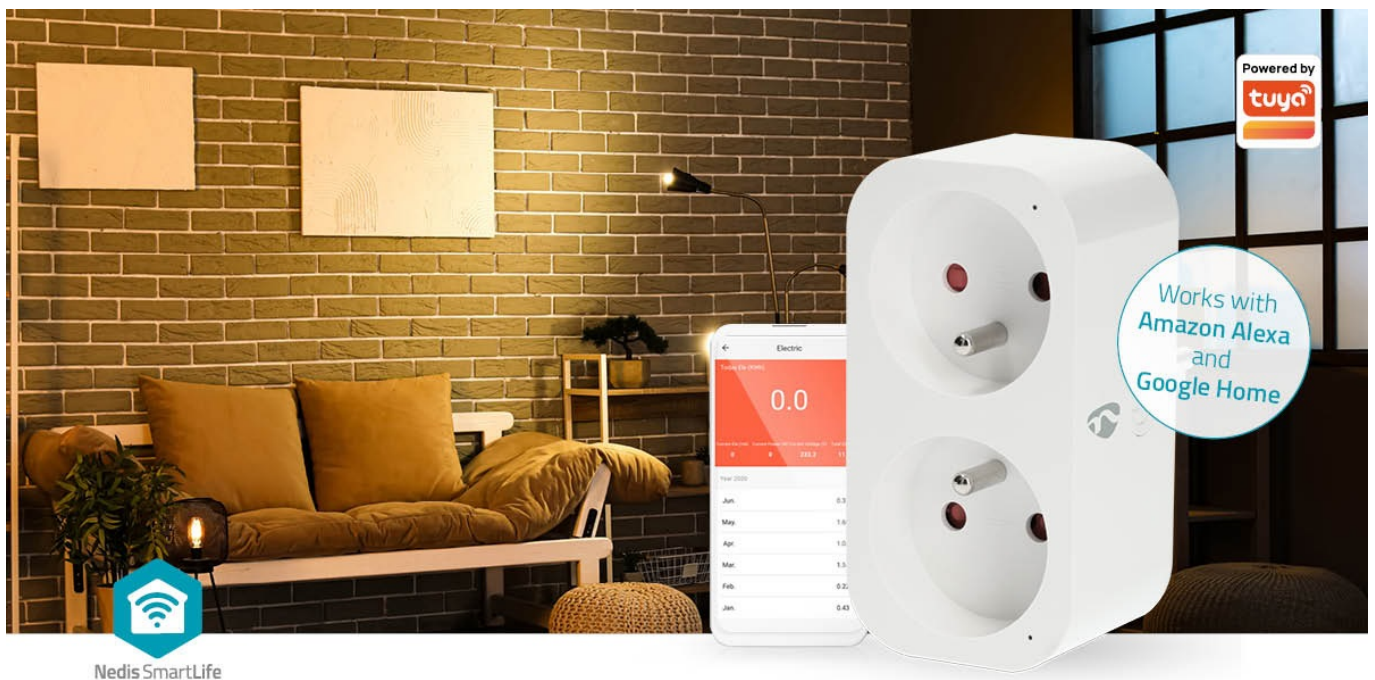

NEDIS WIFIP141EWT

Cena celkem:	780 Kč (bez DPH: 644 Kč)
Běžná cena:	858 Kč
Ušetříte:	78 Kč
Kód zboží:	DAZNED1050
Part No.:	WIFIP141EWT
Záruka:	24 měs.
Stav:	Nové zboží

Popis

Nedis WIFIP141EWT - Wi-Fi zásuvka do chytré domácnosti

Chytrá Wi-Fi zásuvka Nedis WIFIP141EWT pro jednoduché **ovládání kompatibilních zařízení pomocí smartphonu**. Je vhodná pro ovládání připojených světel, ventilátorů, rychlovarné konvice, vyhřívané přikrývky apod. Podporuje také hlasové příkazy skrze **Google Home** nebo **Amazon Alexa**. Zásrčka obsahuje rovnou 2 zásuvky, což zvyšuje flexibilitu připojených zařízení. **Chytrá zásuvka Nedis WIFIP141EWT** je ideální do každé moderní domácnosti.

Umožní vám například nastavit plán vypnutí nebo zapnutí v požadovaný čas, a to i když jste mimo domov. Ve spojení s chytrým osvětlením tak například můžete zhasnout, pokud na to zapomenete při odchodu z bytu, nebo simulovat přítomnost osoby, abyste odradili možného zloděje. Ovládání probíhá jednoduše skrze **aplikaci SmartLife** na chytrém mobilním telefonu.

Nedis WIFIP141EWT

Chytrá Wi-Fi zásuvka je navržena k **ovládání elektrických spotřebičů** do max. zátěže 16 A vzdáleně odkudkoliv přes internet. Můžete tak například vzdáleně vypnout světla, zapnout kotel, ovládat kávovar či pračku apod. Samozřejmostí je možnost nastavení **časových harmonogramů** pro zapnutí spotřebičů. Integrovaný **wattmetr** umožňuje sledovat aktuální i dřívější naměřené hodnoty spotřeby chytré zásuvky. Kromě toho můžete wattmetr nastavit jako spouštěč k ovládání jiných chytrých zařízení nebo k zaslání zprávy na telefon, která vás informuje o dokončení praní nebo o tom, že pračka spotřebovává více energie než obvykle, což může naznačovat nutnost provedení údržby. Obě zásuvky mohou **nezávisle napájet a ovládat připojená zařízení**. Ovládání probíhá skrze bezplatnou aplikaci **Smart Life**, stiskem tlačítka na boční straně nebo pomocí hlasových asistentů **Amazon Alexa, Google Home a Apple Siri**.