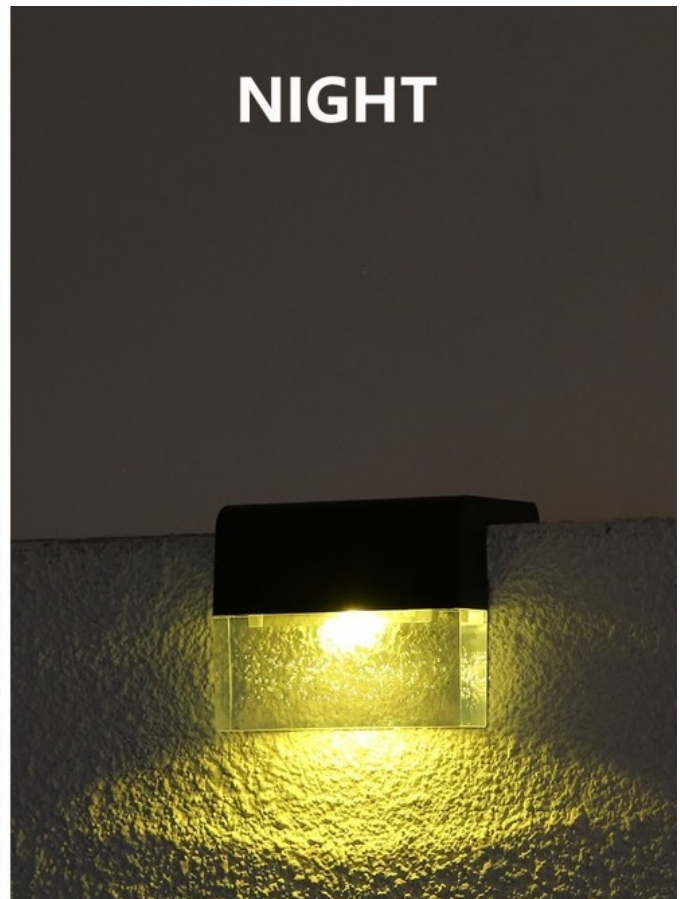

Nástěnné solární osvětlení IMMAX DECK, se kterým osvětlíte vnější prostor a jako bonus vytvoříte stylovou atmosféru. Díky konstrukci se jedná o ideální volbu pro **osvětlení terasy, zahrady či okolí bazénu**. Balení obsahuje rovnou **dvojici solárních světel IMMAX DECK**, takže pokryjete ještě větší oblast. Světlo disponuje **soumrakovým čidlem**, které automaticky reaguje na snížení okolního světla, a tak se spustí vždy ve správný čas. **IMMAX DECK** podporuje také výběr světla - klasického **bílého světla** nebo stylového **barevného RGB osvětlení**.

Snadno tak vytvoříte osvětlení pro nejrůznější situace - pro oddech, romantickou chvíli, jednoduše pro to správné psychické rozpoložení. Světlo IMMAX DECK pro svůj provoz využívá **solární napájení a integrovanou baterii AA**, takže se

obejde bez připojení k elektrické síti. Můžete ho tak umístit na požadované místo ve venkovním prostoru. Tomu pomáhá také **certifikace IP65** pro zajištění odolnosti a ochrany vůči vnějším povětrnostním vlivům.

2 kusy
v balení

IMMAX DECK 2 ks

Sada dvou nástěnných **solárních** svítidel je dokonalým řešením pro osvětlení vaší terasy, venkovního schodiště, bazénu či chodníku. Světlo se přes den nabíjí sluneční energií a díky světelnému senzoru se po setmění automaticky rozsvítí. Napájeno je **AA** baterií s kapacitou **600 mAh**.