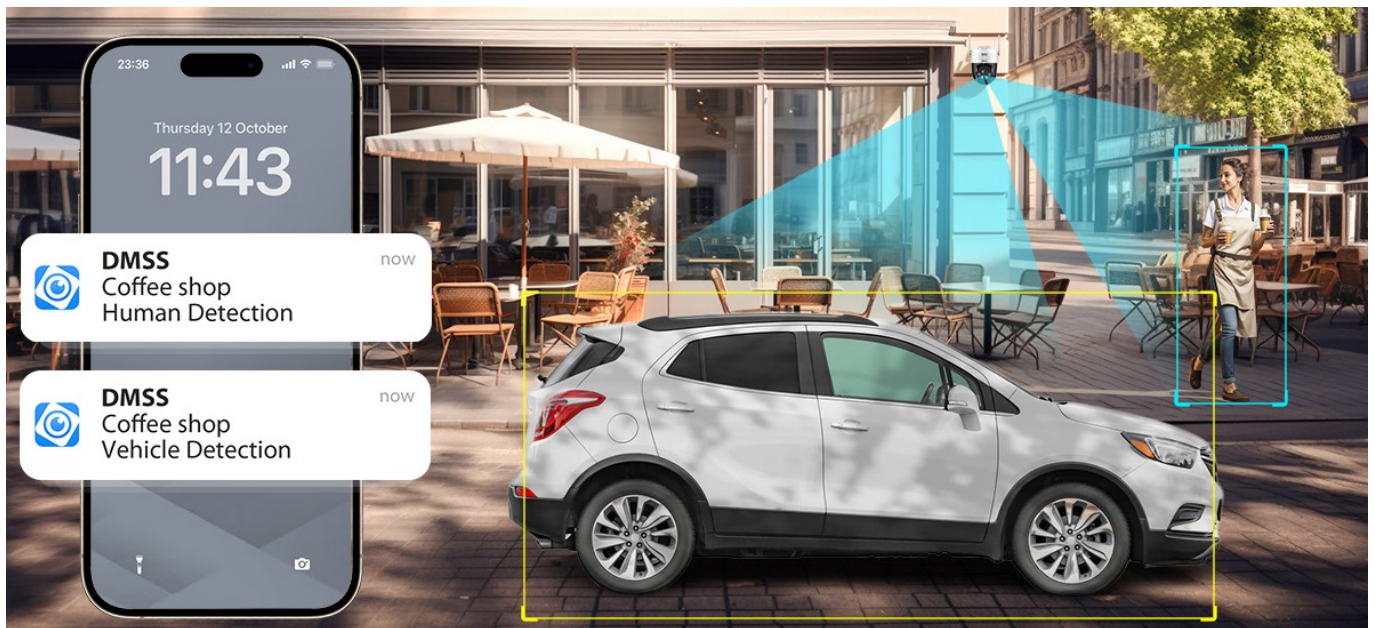

Popis

Dahua SD-P3AE-PV-0400B - inteligentní ochrana každého prostoru

Síťová IP kamera Dahua SD-P3AE-PV-0400B pro monitoring venkovního prostoru a detekci případného vniknutí. Kamera podporuje snímání obrazu ve vysokém rozlišení a po spuštění **zvukové i světlené signalizace** odesílá notifikaci na mobilní zařízení, takže o aktuálním dění budete mít přehled, ať už jste kdekoli. Samozřejmostí je také podpora **pokročilého nočního režimu**, takže tento model zajistí ochranu daného prostoru po celý den i noc.

Kamera Dahua SD-P3AE-PV-0400B je vybavena otočnou hlavou, se kterou můžete manipulovat skrze **aplikaci** a nastavit požadovaný úhel a bez problémů snímat obří plochu. Rovněž disponuje **integrováním mikrofonom a reproduktorem** pro obousměrnou komunikaci. Díky tomu můžete v reálném čase komunikovat s osobami před kamerou.

Vylepšený algoritmus umělé inteligence perfektně rozeznává osoby i vozidla od dalších objektů, efektivně filtruje falešné poplachy a informuje vás výhradně jen o tom, co je důležité.

Dahua SD-P3AE-PV-0400B

Venkovní otočná **3megapixelová** IP síťová kamera s **Wi-Fi**, rozlišením **2304 × 1296 px**, snímačem **CMOS 1/2,8"**, kompresí videa **H.265+**, mikrofonem a reproduktorem. IR i LED přísvit do 30 m s technologiemi **Full-color a Starlight**, objektiv **f = 4 mm**, **úhel záběru 86,8° horizontálně**, ICR, **DWDR**, 1× LAN 10/100 Mbps, dual streaming, slot pro **microSD** kartu (max 256 GB), voděodolná **IP66**, napájení **DC 12 V**.