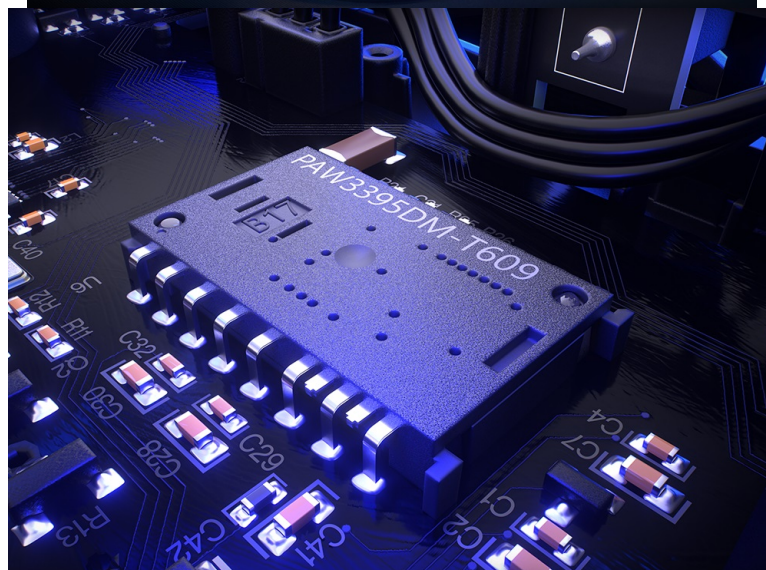

Ultralehká herní myš Endorfy myš LIV Plus Wireless přesně reaguje na každý pokyn. Ve stylové konstrukci je přítomen moderní optický senzor **Pixart PAW3395**, který precizně snímá veškerý pohyb a umožní vám bezchybné ovládání kurzoru. Díky **nastavitelnému rozlišení** se snadno přizpůsobí každé herní situaci a naladí se na vaši vlnu – ať už přesně míříte, nebo potřebujete co nejrychleji rozdělit pokyny a zadat úkoly.

Ve spojení s **kvalitními spínači Kailh GM 8.0** je myš Endorfy **LIV Plus Wireless** ideálním kouskem pro náročné hráče a fanoušky e-sportu. Bezdrátové připojení pomocí rozhraní **Bluetooth** nebo **miniaturní USB adaptér** zajistí kompatibilitu s rozmanitými druhy zařízení, jako jsou notebooky, počítače, herní konzole nebo třeba chytré TV. Samozřejmostí je také připojení pomocí **USB kabelu**.

Unikátní děrovaný design je nejenom stylový na pohled, ale tento prodyšný povrch také zlepšuje proudění vzduchu. Další výhodou je **mimořádně nízká váha pouze 69 g** celé myši, takže nad hrou získáte dokonalou kontrolu hned s prvotním

uchopením. Součástí myši je také **samostatný nabíjecí dok**, takže o výdrž baterie si nemusíte dělat starosti a během okamžiku a bez námahy můžete začít s nabíjením.

Endorfy LIV Plus Wireless

Ultra lehká bezdrátová herní myš disponující **6 programovatelnými tlačítky** a vysoce přesným **optickým senzorem Pixart PAW3395** s nastavitelným rozlišením **až 26 000 DPI**. Herní design doplňuje **adresovatelné RGB podsvícení**. Kvalitní spínače **Kailh GM 8.0** vydrží více než **80 milionů kliků**. Napájení zajišťuje **vestavěná dobíjecí baterie** s kapacitou **500 mAh**. Myš lze jednoduše nabíjet pomocí **dokovací stanice**. Připojení lze jednoduše realizovat skrze USB kabel, technologii **2,4 GHz** a miniaturní USB přijímač nebo pomocí **Bluetooth**.