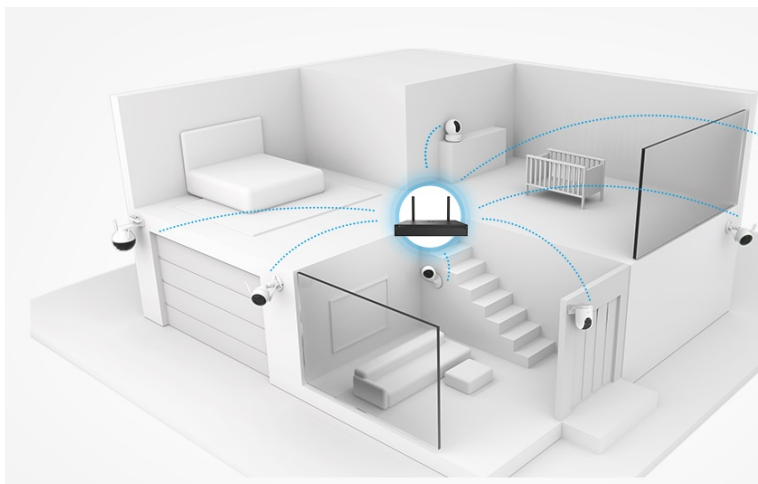

Záznamové zařízení EZVIZ X5S-8W, které je navrženo pro tvorbu bezpečnostních systémů s více kamerami. Podporuje **kontinuální provoz a nahrávání v režimu 24/7** a umožní vám bezpečné ukládání klíčových záběrů. Nabízí **pozici SATA** pro pevný disk s **maximální kapacitou 8 TB**. Díky tomu podporuje obří úložiště pro uchování videí ve vysokém rozlišení. Samozřejmostí je příjem videa a dalších souborů z několika kamer současně. Zařízení **EZVIZ X5S-4W pro 8 kamer** disponuje výstupy **HDMI** a **VGA**, které vám umožní připojení k přídavnému monitoru. Usnadní tak sledování obrazu z více kamer na jedné ploše a přináší celkové zpřehlednění situace.

EZVIZ X5S-8W

Záznamové zařízení pro připojení **8 IP kamer** s rozlišením **až 5 Mpx (3K)**. Dekódování **H.265** snižuje datový tok při zachování maximální kvality. K dispozici je **jedna pozice pro SATA pevný disk** s kapacitou **až 8 TB**. Disponuje bezdrátovým připojením **Wi-Fi** pro přímé připojení bezdrátových kamer. Aplikace **EZVIZ** umožňuje snadnou správu záznamů a kamer.

Kompatibilní pouze s kamerami, které splňují standard **ONVIF**.

Součástí balení je napájecí adaptér, USB myš a sada šroubů pro montáž pevného disku.

ZÁKLADNÍ SPECIFIKACE

Počet kanálů: 8

Podporovaná rozlišení: 3K, 2K+, 2K, 1080p, UXGA, 720p, VGA, 4CIF, 2CIF, CIF, QCIF