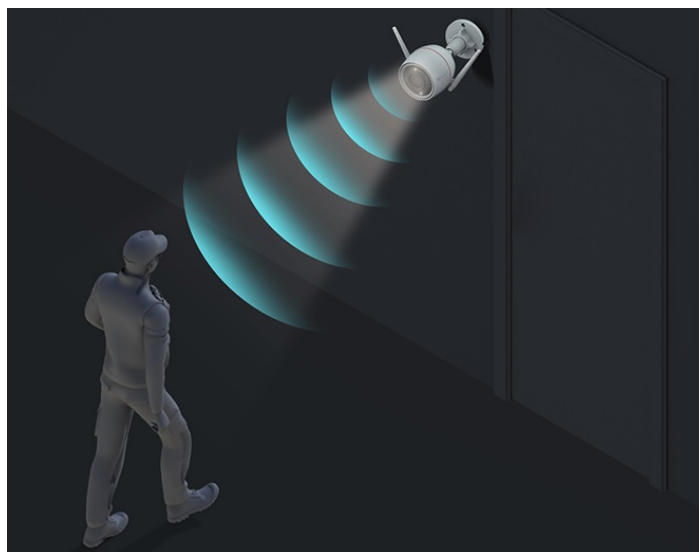

Popis

IP kamera EZVIZ H3c 3K - strážce vašeho venkovního prostoru

Bezdrátová IP kamera EZVIZ H3c 3K pro dohled nad venkovním prostorem budov. Disponuje výkonným snímačem, který produkuje obraz v ostrých detailech a je vhodný pro monitorování i v rozlehlých prostředích. Uplatní se při nepřetržitém **snímání v režimu 24/7** a rozlišení osob a vozidel od ostatních objektů díky algoritmům **umělé inteligence**.

EZVIZ H3c 3K

Venkovní bezdrátová IP kamera nabízí snímač **1/2,7" CMOS** s rozlišením **5 Mpx**, který je schopný snímat video v rozlišení **2880 × 1620** při **30 fps**. Pro případ zhoršených světelných podmínek je přítomen **IR přísvit** do vzdálenosti **30 m** a bílý LED přísvit pro pořizování barevných záznamů v noci. Komprese **H.265/H.264** snižuje nároky na přenos dat a úložiště. Natočené záznamy je možné ukládat na **microSD kartu** do kapacity až 512 GB, nebo odesílat na cloudové úložiště (na základě předplatného). Součástí kamery je integrovaný **reproduktor a mikrofon**, který umožní kvalitní oboustrannou komunikaci. **Aktivní zastrašení** v podobě stroboskopického světla a zvukového alarmu pak varuje případné narušitele. Propojení kamery pomocí aplikace v mobilním zařízení umožní pohodlný vzdálený přístup, pořizování záznamů či fotografií nebo upozornění v případě **detekce pohybu**. Mezi další užitečné funkce patří například **rozpoznávání lidské postavy a vozidla** pomocí umělé inteligence, přizpůsobitelná oblast detekce pohybu, možnost **zahájit videohovor zamávaním do kamery** či kompatibilita s hlasovými asistenty **Google Assistant a Amazon Alexa**. Připojení lze jednoduše realizovat jak drátově prostřednictvím **RJ-45** konektoru, tak bezdrátově skrze **Wi-Fi**. Díky voděodolnému krytu dle **IP67** nabízí jak vnitřní, tak i venkovní možnost použití.