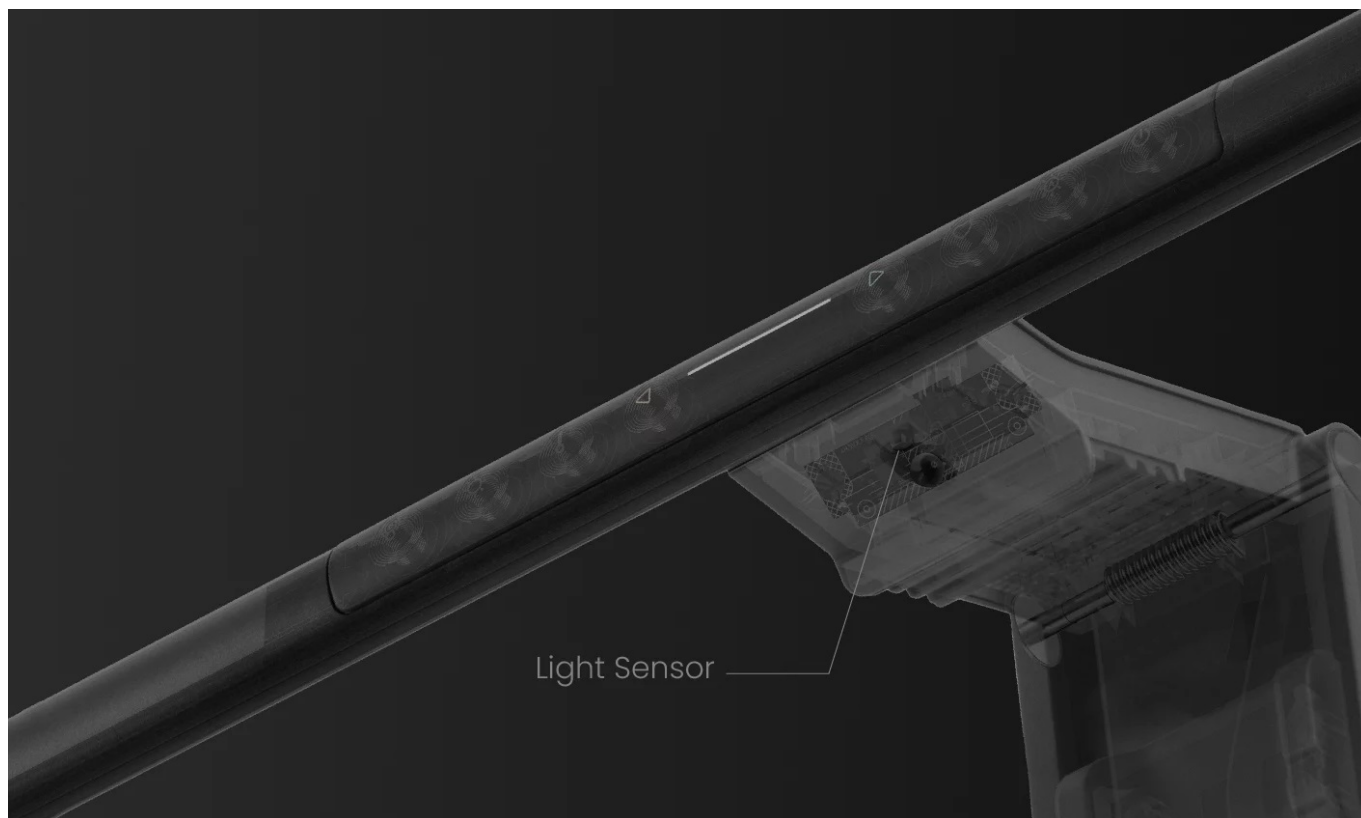

LED lampička BenQ ScreenBar Pro k monitoru počítače. Postará se o komfortní osvětlení v bezprostředním pracovní okolí a umožní vám pohodlně sledovat displej za slabého světla v místnosti nebo ve večerních hodinách. Lampička BenQ ScreenBar Pro je vybavena **technologíí ASYM-Light 3. generace**, která zajišťuje optimální intenzitu jasu **bez nežádoucích odlesků nebo oslnění**.

Svým designem podporuje **ultraširoké osvětlení** a proud světla se rozprostře jak po ultraširokoúhlém, tak duálním monitoru. **Patentovaný design svorky** zajistí bezpečné a stabilní uchycení k displeji, ať je obrazovka v zadní části plochá, nebo vypouklá. V přední části je LED lampička **BenQ ScreenBar Pro** vyvýšena, aby neblokovala webkameru. Uplatní se tak rovněž s **monitory s ultratenkými rámečky**.

BenQ ScreenBar Pro

LED lampička pro elektronické čtení se speciálně navrženým **klipem pro uchycení na monitor**. **Asymetrický optický design** osvětluje pouze stůl a nesvítí na obrazovku, čímž eliminuje nepříjemné odlesky. **Naklápěcí konstrukce** navíc

umožňuje nasměrovat světlo přesně tam, kam potřebujete. Oproti klasické lampičce tak poskytuje rovnoměrně rozptýlené osvětlení po celé vaší pracovní ploše. Pomocí **dotykového ovládání** lze přesně nastavit jas i barevnou teplotu. Lampička je také vybavena snímačem, který **automaticky reguluje jas** na základě aktuálního okolního osvětlení. K napájení lze využít **USB-C port** a přiložený napájecí kabel. Díky patentované svorce se hodí pro většinu monitorů s hloubkou 0,43 až 6,5 cm.