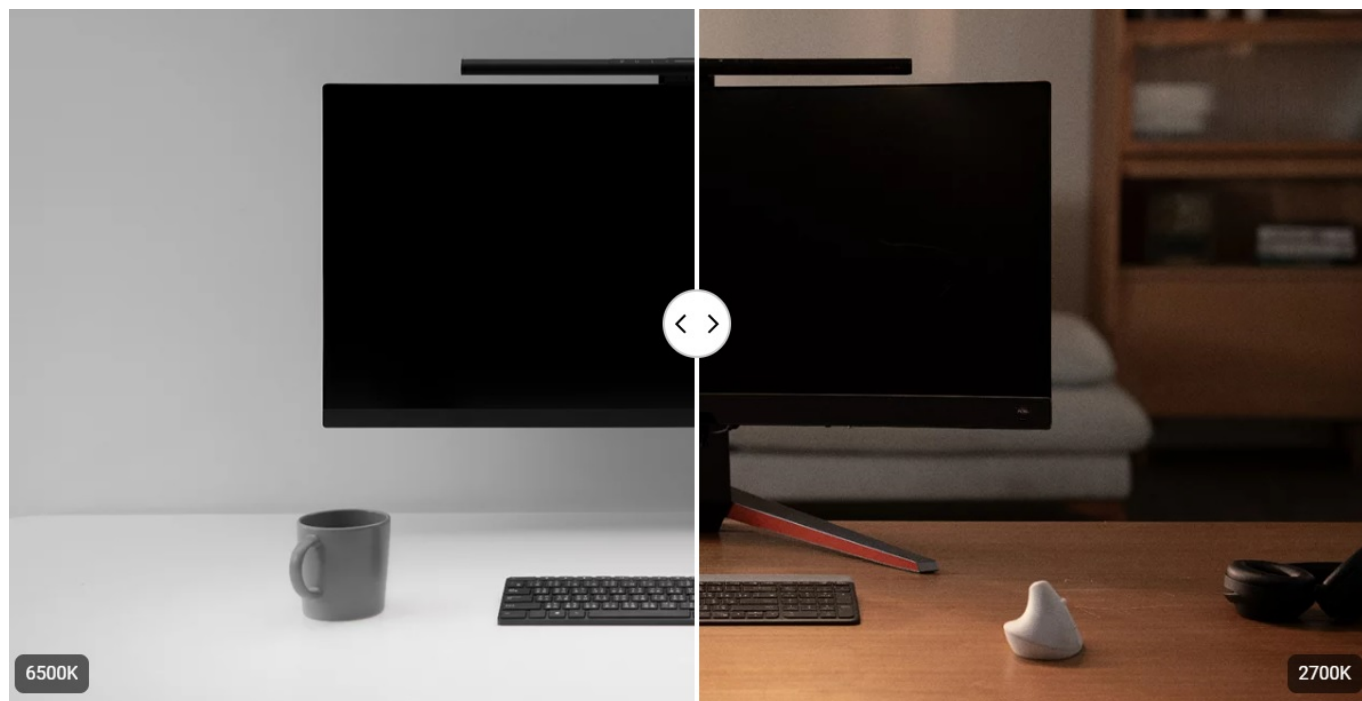

**Popis****BenQ ScreenBar Pro - nastavitelné osvětlení pro každou pracovní plochu**

**LED lampička BenQ ScreenBar Pro** k monitoru počítače. Postará se o komfortní osvětlení v bezprostředním pracovní okolí a umožní vám pohodlně sledovat displej za slabého světla v místnosti nebo ve večerních hodinách. Lampička BenQ ScreenBar Pro je vybavena **technologíí ASYM-Light 3. generace**, která zajišťuje optimální intenzitu jasu **bez nežádoucích odlesků nebo oslnění**.

Svým designem podporuje **ultraširoké osvětlení** a proud světla se rozprostře jak po ultraširokoúhlém, tak duálním monitoru. **Patentovaný design svorky** zajistí bezpečné a stabilní uchycení k displeji, ať je obrazovka v zadní části plochá, nebo vypouklá. V přední části je LED lampička **BenQ ScreenBar Pro** vyvýšena, aby neblokovala webkameru. Uplatní se tak rovněž s **monitory s ultratenkými rámečky**.

### BenQ ScreenBar Pro

LED lampička pro elektronické čtení se speciálně navrženým **klipem pro uchycení na monitor**. **Asymetrický optický design** osvětluje pouze stůl a nesvítí na obrazovku, čímž eliminuje nepříjemné odlesky. **Naklápěcí konstrukce** navíc umožňuje nasměrovat světlo přesně tam, kam potřebujete. Oproti klasické lampičce tak poskytuje rovnoměrně rozptýlené osvětlení po celé vaší pracovní ploše. Pomocí **dotykového ovládání** lze přesně nastavit jas i barevnou teplotu. Lampička je také vybavena snímačem, který **automaticky reguluje jas** na základě aktuálního okolního osvětlení. K napájení lze využít

## **ZÁKLADNÍ SPECIFIKACE**

**Příkon:** 8,5 W

**Světelný tok:** 1000 lux při výšce 50 cm, 500 lux (plocha 85 × 50 cm)

**Barva světla:** 2700–6500 K (8 kroků)

**Stmívání:** ano

**Napájení:** USB-C

**Vstupní proud:** DC 5 V/ 1,7 A