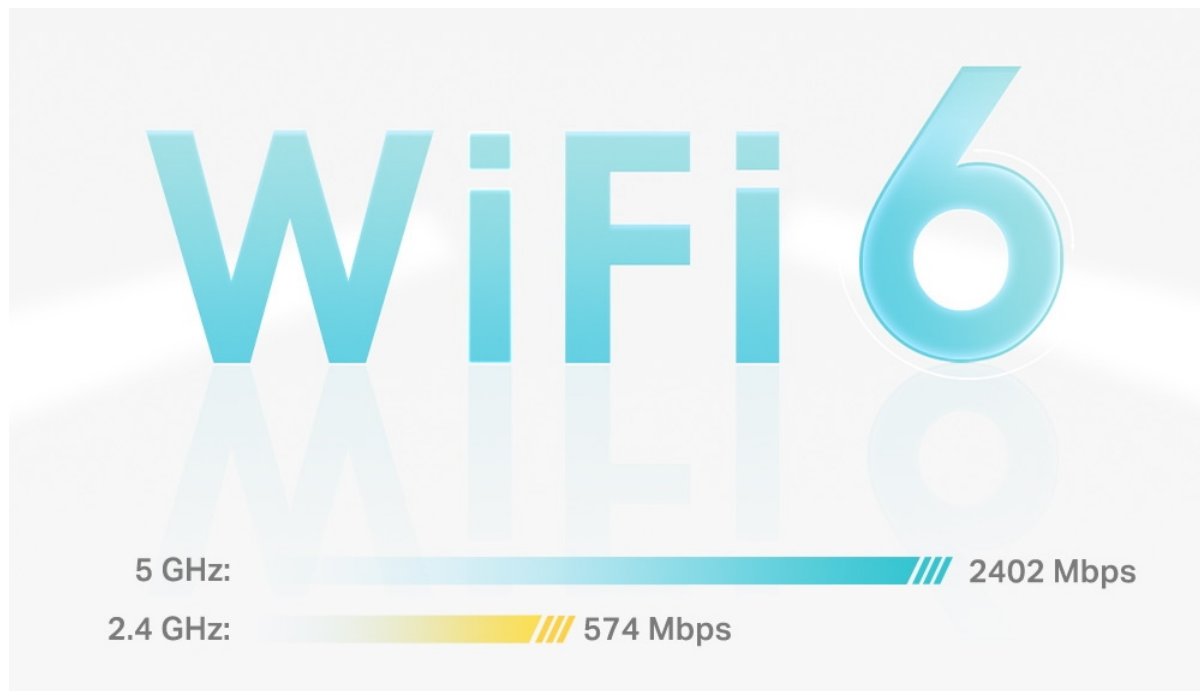

TP-LINK DECO X55 3KS

Cena celkem:	8 394 Kč (bez DPH: 6 937 Kč)
Běžná cena:	9 233 Kč
Ušetříte:	839 Kč
Kód zboží:	NAATPL1148
Part No.:	Deco X55(3-pack)
Záruka:	36 měs.
Stav:	Nové zboží

Popis

TP-Link Deco X55 3 ks

AX3000 Mesh Wi-Fi 6 systém pro celou domácnost.

Deco X55 využívá systém více jednotek k dosažení bezproblémového celoplošného Wi-Fi pokrytí - **eliminuje slabé oblasti signálu** jednou provždy! Pro pokrytí menších oblastí může jednotka fungovat i samostatně. Díky technologii **Deco Mesh** spolupracují jednotky na vytvoření jednotné sítě s jediným názvem sítě.

Systém jednotek Deco X55 poskytuje rychlé a stabilní spojení rychlostí **až 3000 Mb/s** s podporou standardu **802.11ax (Wi-Fi 6)** a je tak ideální pro pokrytí celé domácnosti bezdrátovým signálem. Mezi další výhody patří také **kompatibilita s hlasovým ovládáním Amazon Alexa**.

Balení obsahuje tři jednotky, které pokryjí **až 600 m²**.

- **Rychlejší připojení:** Wi-Fi 6 dosahuje rychlosti až 3 000 Mb/s - 2402 Mb/s v pásmu 5 GHz a 574 Mb/s v pásmu 2,4 GHz.
- **Připojte více zařízení:** Technologie OFDMA a MU-MIMO zčtyřnásobují kapacitu a umožňují současný přenos na více