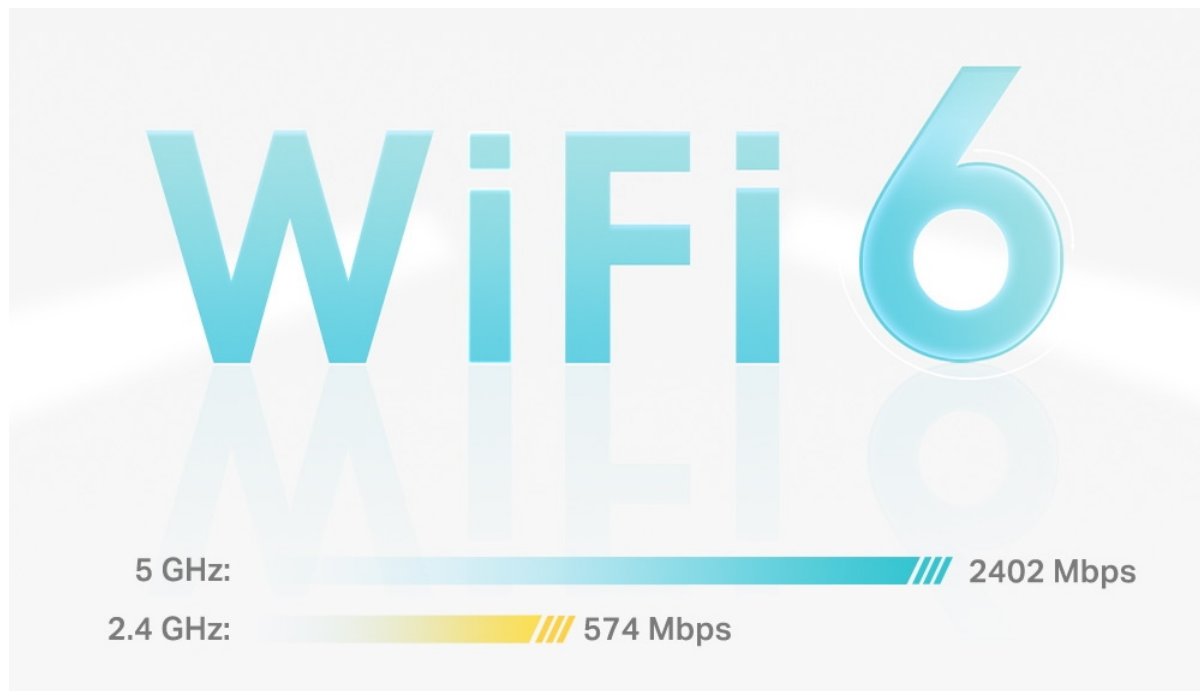

TP-LINK DECO X55 2KS

Cena celkem:	4 799 Kč (bez DPH: 3 966 Kč)
Běžná cena:	5 279 Kč
Ušetříte:	480 Kč
Kód zboží:	NAATPL1147
Part No.:	Deco X55(2-pack)
Záruka:	36 měs.
Stav:	Nové zboží

Popis

TP-Link Deco X55 2 ks

AX3000 Mesh Wi-Fi 6 systém pro celou domácnost.

Deco X55 využívá systém více jednotek k dosažení bezproblémového celoplošného Wi-Fi pokrytí - **eliminuje slabé oblasti signálu** jednou provždy! Pro pokrytí menších oblastí může jednotka fungovat i samostatně. Díky technologii **Deco Mesh** spolupracují jednotky na vytvoření jednotné sítě s jediným názvem sítě.

Systém jednotek Deco X55 poskytuje rychlé a stabilní spojení rychlostí **až 3000 Mb/s** s podporou standardu **802.11ax (Wi-Fi 6)** a je tak ideální pro pokrytí celé domácnosti bezdrátovým signálem. Mezi další výhody patří také **kompatibilita s hlasovým ovládáním Amazon Alexa**.

Balení obsahuje dvě jednotky, které pokryjí **až 418 m²**.

- **Rychlejší připojení:** Wi-Fi 6 dosahuje rychlosti až 3 000 Mb/s - 2402 Mb/s v pásmu 5 GHz a 574 Mb/s v pásmu 2,4 GHz.
- **Připojte více zařízení:** Technologie OFDMA a MU-MIMO zčtyřnásobují kapacitu a umožňují současný přenos na více