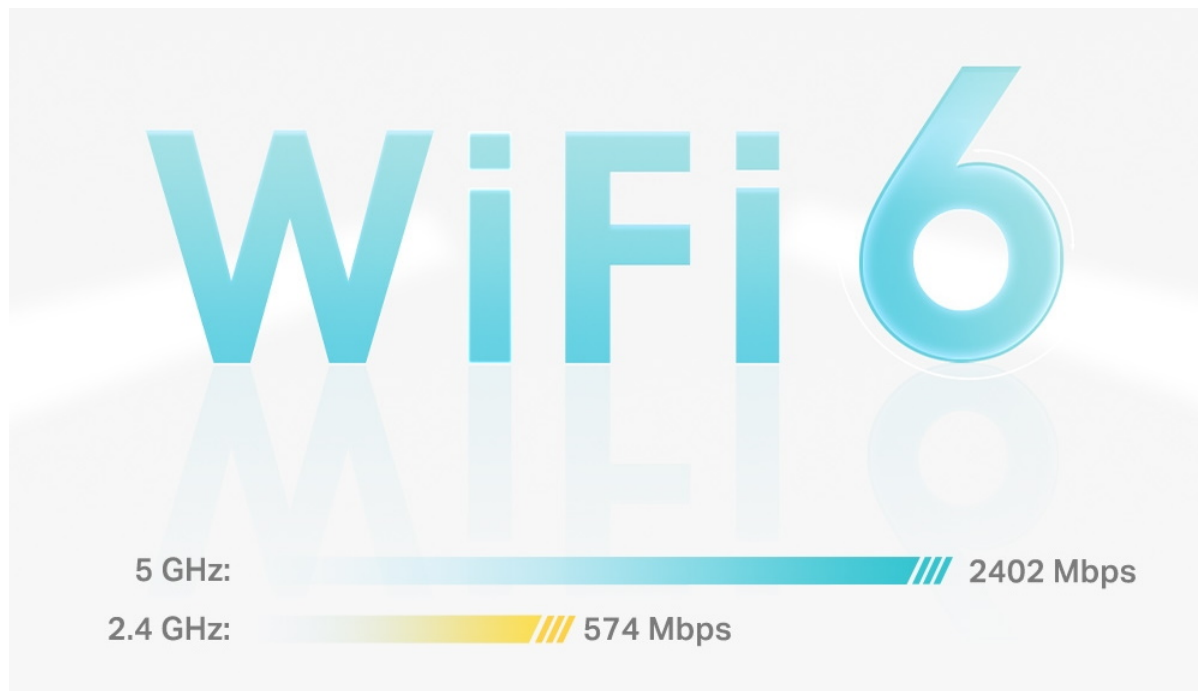

TP-LINK DECO X55 1KS

Cena celkem:	3 360 Kč (bez DPH: 2 777 Kč)
Běžná cena:	3 696 Kč
Ušetříte:	336 Kč
Kód zboží:	NAATPL1146
Part No.:	Deco X55(1-pack)
Záruka:	36 měs.
Stav:	Nové zboží

Popis

TP-Link Deco X55 1 ks

AX3000 Mesh Wi-Fi 6 systém pro celou domácnost.

Deco X55 využívá systém více jednotek k dosažení bezproblémového celoplošného Wi-Fi pokrytí - **eliminuje slabé oblasti signálu** jednou provždy! Pro pokrytí menších oblastí může jednotka fungovat i samostatně. Díky technologii **Deco Mesh** spolupracují jednotky na vytvoření jednotné sítě s jediným názvem sítě.

Systém jednotek Deco X55 poskytuje rychlé a stabilní spojení rychlostí **až 3000 Mb/s** s podporou standardu **802.11ax (Wi-Fi 6)** a je tak ideální pro pokrytí celé domácnosti bezdrátovým signálem. Mezi další výhody patří také **kompatibilita s hlasovým ovládáním Amazon Alexa**.

Balení obsahuje jednu jednotku, která pokryje **až 230 m²**.

- **Rychlejší připojení:** Wi-Fi 6 dosahuje rychlosti až 3 000 Mb/s - 2402 Mb/s v pásmu 5 GHz a 574 Mb/s v pásmu 2,4 GHz.
- **Připojte více zařízení:** Technologie OFDMA a MU-MIMO zčtyřnásobují kapacitu a umožňují současný přenos na více