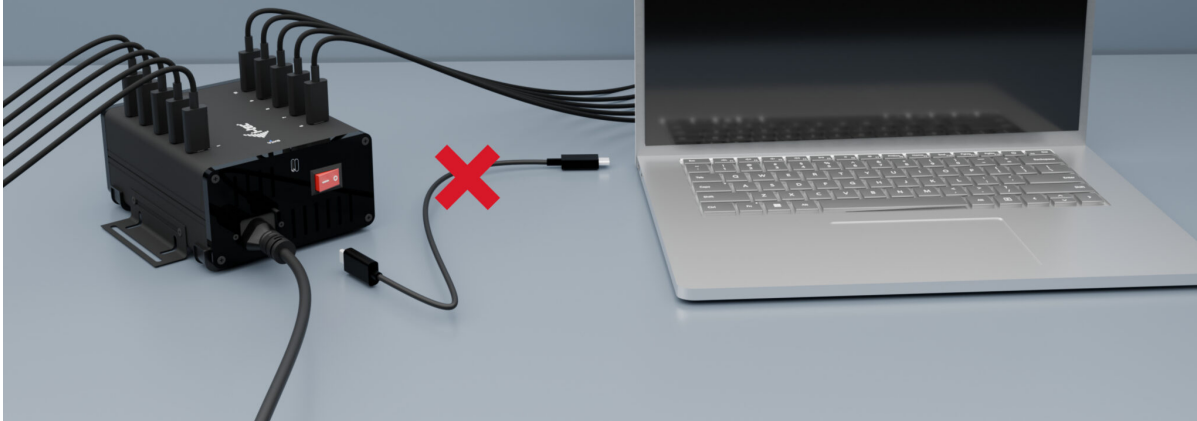

Popis**Hub i-TEC - vždy připojí to, co potřebujete k práci**

Výkonný Hub i-TEC, je určen **pro napájení a přenos dat** připojených zařízení. Početná nabídka konektorů vám umožní bezproblémovou konektivitu **až 10 přístrojů současně**. Díky přítomnosti **portů USB 3.0, USB-C nebo Thunderbolt 3 a 4** je kompatibilní například s celou škálou moderních notebooků. Každý port podporuje **nabíjení o výkonu až 15 W** a vysokorychlostní přenos dat.

Díky tomu je práce lehčí, rychlejší a s přehledem zvládnete i náročné projekty, které vyžadují činnost s velkým počtem periferií. Součástí Hubu je rovněž **integrovaný napájecí adaptér** o výkonu 180 W. Pro takto výkonné zařízení nesmí chybět ani **ochrana proti přepětí nebo nadměrnému proudu**. V plné zátěži jistě potěší také **tichý chod** a konstrukční důraz na dlouhou životnost a stabilní provoz.

I-TEC USB-C/USB-A Metal Charging+Data HUB 180 W

Výkonný HUB s **tichým chodem** vhodný pro nabíjení a přenos dat. Díky možnosti připojení skrze **USB 3.0, USB-C či Thunderbolt 3/4** port je kompatibilní se všemi moderními notebooky. Má k dispozici **10 portů USB-C**, z nichž každý podporuje nabíjení zařízení **až 15 W** a přenos dat rychlostí **až 5 Gb/s** (2× 5 Gbps, 8× 480 Mbps). Pokud chcete pouze nabíjet, není třeba HUB připojovat k počítači. Balení obsahuje napájecí adaptér s výkonem **180 W**. Samozřejmostí je **přepěťová a proudová ochrana**.

Každý port podporuje přenos dat

2 porty podporují rychlost až 5 Gb/s

8 portů podporuje rychlost až 480 Mb/s

USB-A
USB-C
USB4
Thunderbolt

Chcete svá zařízení pouze nabíjet?

V takovém případě není nutné
připojovat HUB k počítači.