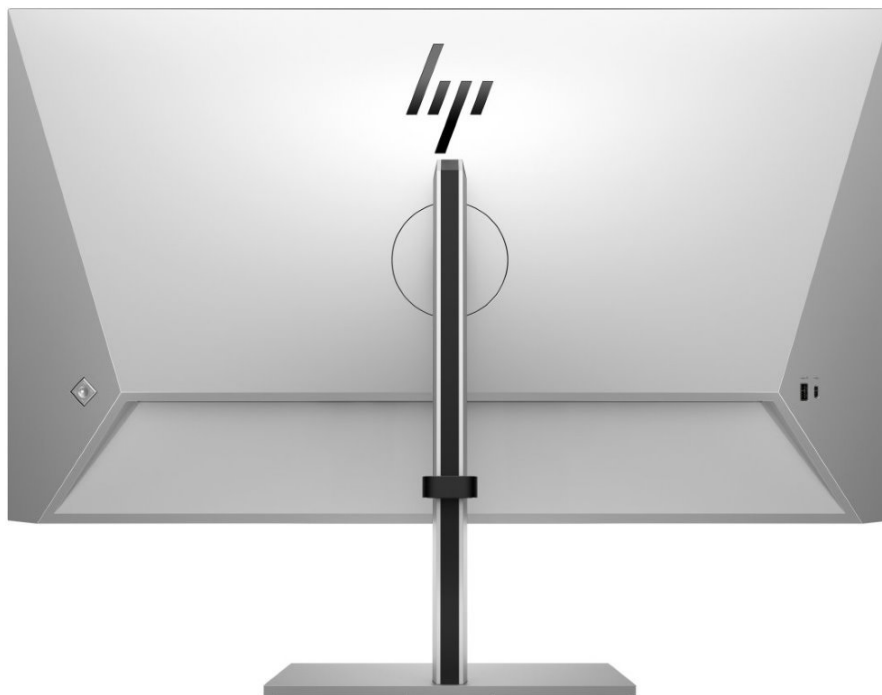

Popis

4K monitor HP 732pk - když záleží na každém detailu

4K monitor HP 732pk je navržen pro potřeby tvůrců, profesionálů a všech náročných uživatelů. Přináší **obří displej s úhlopříčkou 31,5"**, který vám zprostředkuje pokročilý software i multimediální prožitky v ultra jemném **4K rozlišení**. Neunikne vám tak jediný detail, který by mohl ovlivnit nebo poškodit váš projekt. Obrazovka se dále může pyšnit vysokým kontrastem a věrným podáním barev díky **100% pokrytí barevné palety sRGB**. S moderním **IPS** panelem se snadno ponoříte do svých pracovních povinností, bohatých detailů a barev.

Monitor HP 732pk jako centrum vaší produktivity? Úplně jednoduše. Tento model disponuje rozhraním **Thunderbolt 4**, které umožňuje vysokorychlostní přenos videa, dat a současně napájení připojených zařízení o výkonu až 100 W. Nechybí ani

HP 732pk

LED monitor s úhlopříčkou **31,5"** nabízí 4K Ultra HD rozlišení **3840 × 2160** obrazových bodů, **100%** pokrytí barevné palety **sRGB**, kontrastní poměr **2000 : 1** a dobu odezvy **5 ms**. K dispozici jsou také **čtyři porty USB 3.0**, jeden **port USB-C** a jeden port **Thunderbolt 4**, který kromě vysokorychlostního přenosu videa a dat umožňuje napájení připojených zařízení až do 100 W. Použitím technologie **IPS** je dosaženo širokých pozorovacích úhlů **178° horizontálně i vertikálně**. Potěší také výškově nastavitelný stojan a funkce **Pivot**, která umožňuje otočení obrazovky o 90°. Posuňte produktivitu o stupeň výš a plynule přepínejte mezi dvěma různými počítači a ovládejte je pomocí jediné klávesnice a myši díky vestavěnému **KVM přepínači**.

Rozhraní: 1× HDMI, 1× DisplayPort vstup, 1× DisplayPort výstup, 4× USB 3.0, 1× Thunderbolt 4, 1× USB-C, 1× RJ-45

Barva: šedá-černá