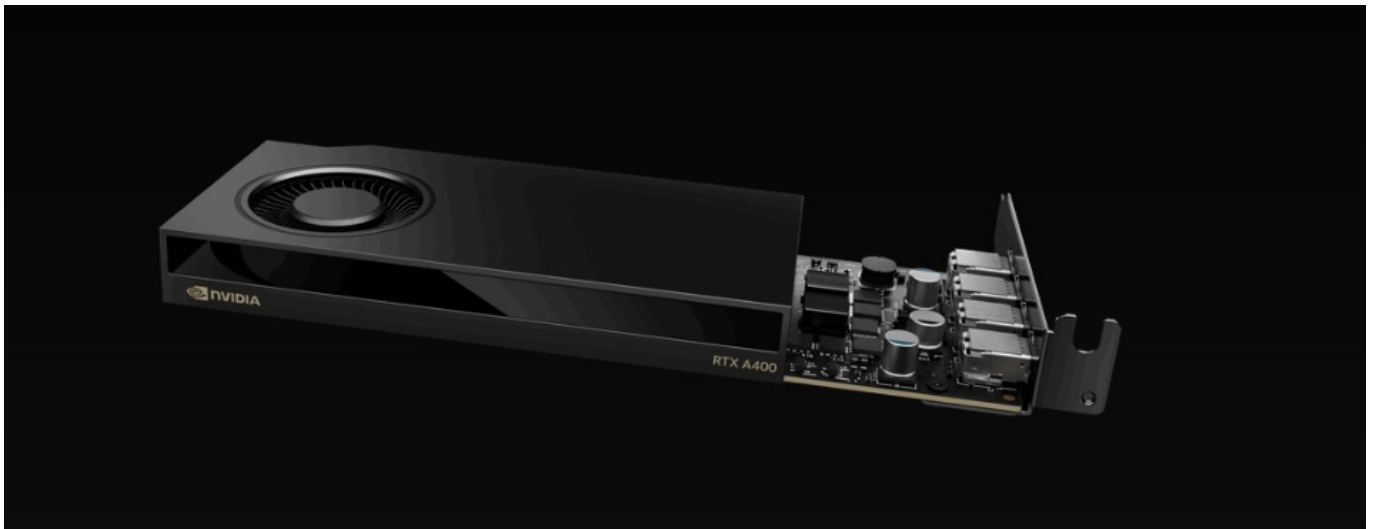

PNY NVIDIA RTX A400 4GB

Cena celkem:	6 470 Kč (bez DPH: 5 348 Kč)
Běžná cena:	7 118 Kč
Ušetříte:	647 Kč
Kód zboží:	VGPNY2600
Part No.:	VCNRTXA400-PB
Záruka:	36 měs.
Stav:	Nové zboží

Popis

PNY NVIDIA RTX A400 - obří grafický výkon bez omezení prostoru

Grafická karta PNY NVIDIA RTX A400 nabízí výkon pro rozmanité výpočetní procesy a náročné projekty. Je postavena na architektuře **NVIDIA Ampere**, která využívá **4 GB vlastní grafické paměti typu GDDR6** a moderní technologie v čele s **AI** nebo **Ray Tracing**. Díky tomu je ideální do profesionálních PC sestav a pokročilých systémů, které zpracovávají postupy s podporou **umělé inteligence**. **Technologie Ray Tracing** vykresluje velmi jemné vizuální efekty, jako jsou odlesky nebo odstíny. Grafická karta **PNY NVIDIA RTX A400** se vyznačuje kompaktní konstrukcí, díky čemuž je vhodná do prostorově úspornějších pracovních stanic. Navíc umožňuje připojení až 4 nativních displejů, a tak výrazně rozšířit vizuální pole.

PNY NVIDIA RTX A400 4 GB

ZÁKLADNÍ SPECIFIKACE

Grafický čip: NVIDIA RTX A400
Velikost paměti: 4 GB GDDR6
Typ sběrnice: PCI Express 4.0 x8
Porty: 4x mini DisplayPort
Rozměry: 162,5 x 68,5 mm

Podporované technologie

2. generace RT Cores
3. generace Tensor Cores