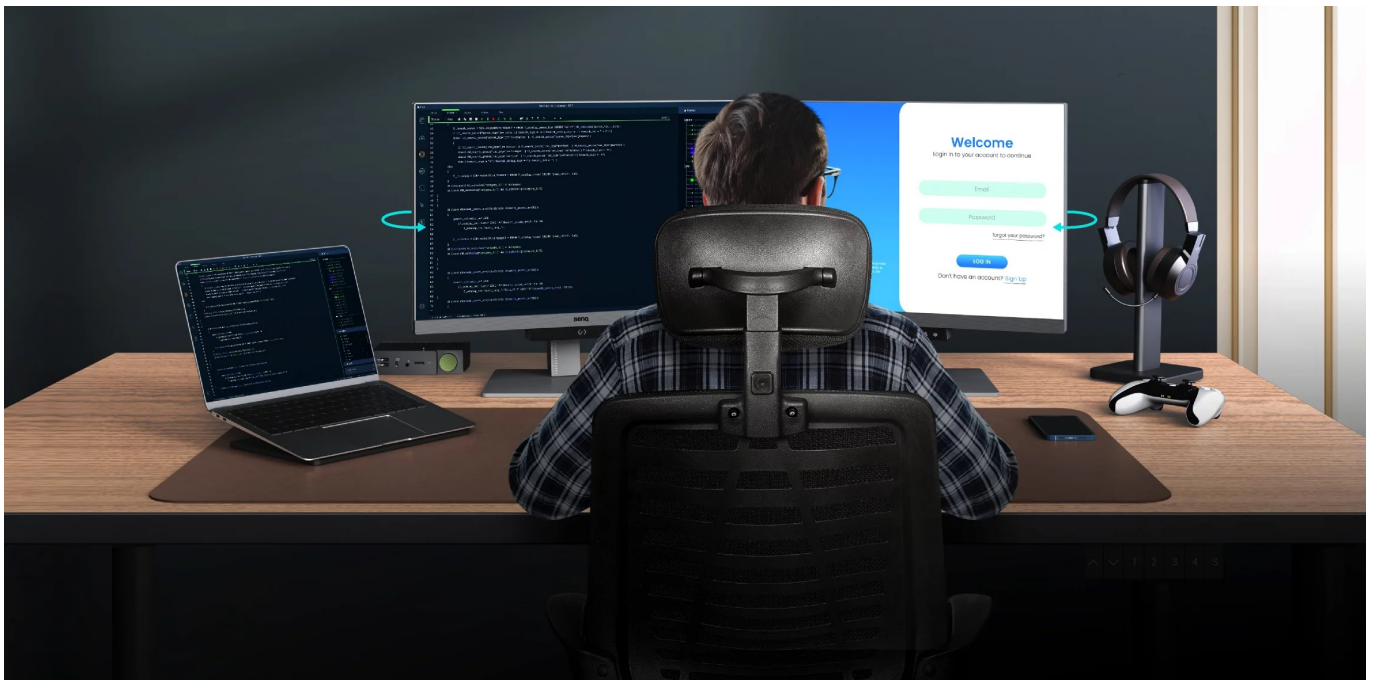

Popis

Ponořte se do světa kódů s monitorem BenQ RD240Q

Monitor BenQ RD240Q pro programátory, kodéry a další pracovníky v IT sféře. Nabízí pokročilé režimy pro psaní kódů, lepší viditelnost a orientaci na každém řádku. Displej obsahuje **speciální úpravu, která zamezuje odleskům** a zajišťuje perfektní čtení kódů. **Rozlišení WQXGA** zobrazí obsah jasně a ostře, takže zřetelně rozeznáte každý znak.

Mezi hlavní přednosti patří přítomnost pokročilých režimů, které jsou navrženy s ohledem na programátory. Během práce na **24palcovém displeji** tak získáte optimální rozlišení kódů a čisté zobrazení písma. Samozřejmostí je podpora **nižší únavy očí**, abyste mohli monitor **BenQ RD240Q** využívat dlouhodobě využívat bez omezení.

K dispozici jsou například **světlé a tmavé motivy** podle toho, co je pro vás příjemnější. Jednoduše upravíte jas, ostrost i kontrast, nechybí ani **technologie Daisy Chain** pro propojení více monitorů, abyste měli ideální předpoklady pro náročnou programátorskou práci.

BenQ RD240Q

LED monitor s úhlopříčkou **24,1"** a WQXGA rozlišením **2560 × 1600** bodů byl navržen speciálně pro programátory. Nabízí

kontrastní poměr **1000 : 1**, jas **300 cd/m²**, dobu odezvy **5 ms** a **95% pokrytí DCI-P3** barevné palety. Použitá technologie **IPS** nabízí pozorovací úhly 178° horizontálně i vertikálně a díky podpoře **HDR10** dokáže monitor vytvářet realistický a vizuálně působivý obraz. Pro připojení periférií jsou k dispozici **tři porty USB 3.0** a dva porty **USB-C**, z nichž jeden kromě vysokorychlostního přenosu videa a dat umožňuje napájení připojených zařízení až do 90 W. Díky technologii **Daisy Chain** lze jednoduše propojit více monitorů a připojit je k počítači jediným kabelem. Monitor disponuje **VESA uchycením** a integrovanými **stereo reproduktory** s celkovým výkonem **4 W**. Potěší také automatické nastavení jasu dle okolního osvětlení, výškově nastavitelný stojan a funkce **Pivot**, která umožňuje otočení obrazovky o 90°.